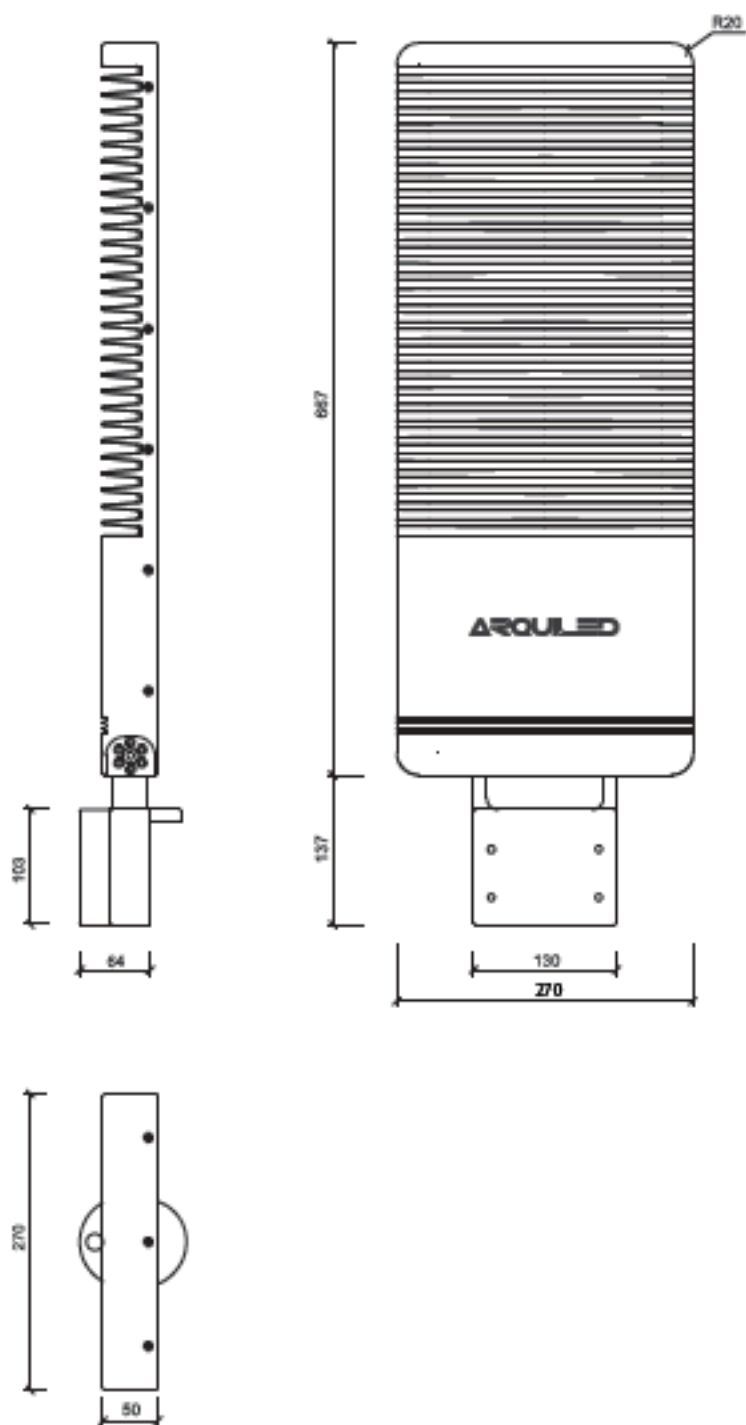

ARQUICITY CB

Versão	Monocromática
Fonte de luz	72 LED SMD OSRAM Dragon Plus
Ângulo	170°
Cor	Cinza, RAL 9006 (outras cores disponíveis)
Temperatura de cor	5000 K
Fluxo luminoso	9360 lm
Potência total	92 W
Iluminância	20~25 lux@8m
Tensão de entrada	220-240 V AC, 50 Hz
Corrente de funcionamento	350 mA
Temperatura de operação	-20 a <85°C
Tempo de vida útil	70 000 Horas
Acabamento	Liga de Alumínio com pintura auto-lavável
Diâmetro do tubo de instalação	Ø 50mm - Ø 70mm (Max)
Parafusos	Aço Inox