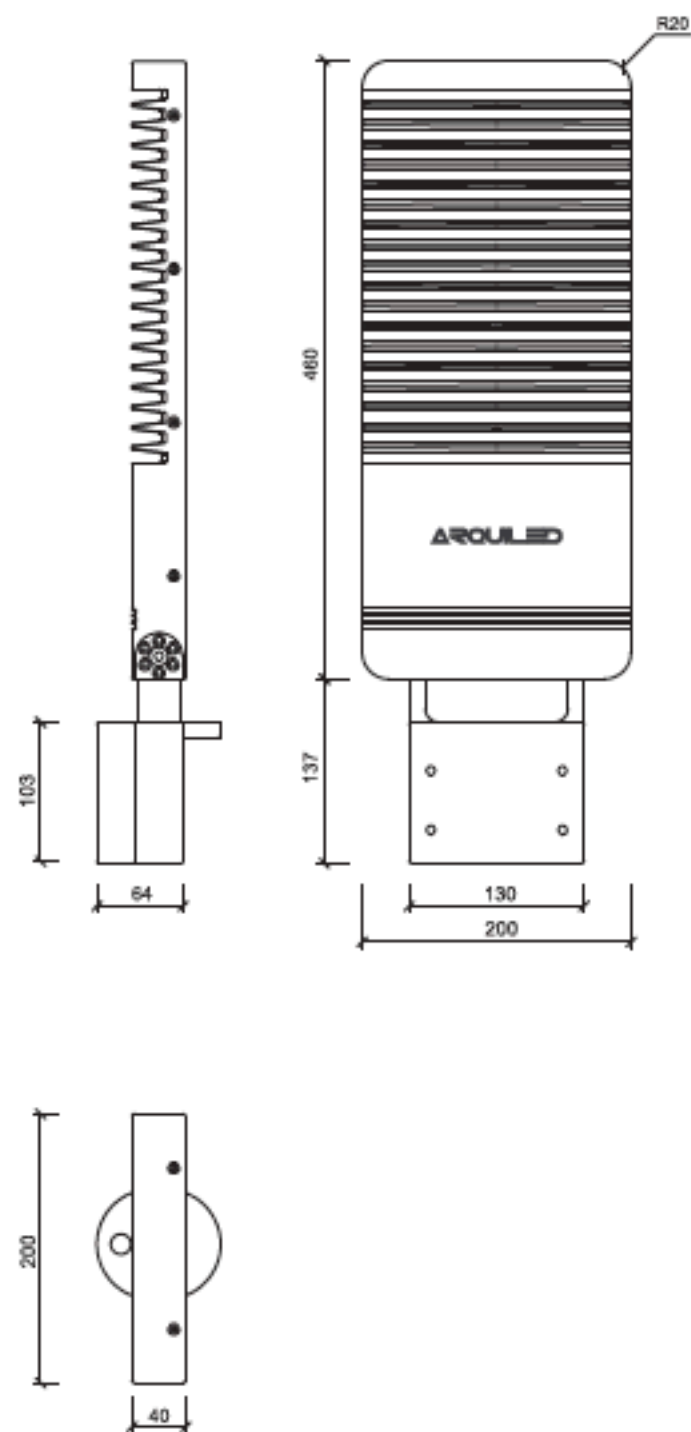

ARQUICITY C6

Versão	Monocromática
Fonte de luz	36 LED SMD OSRAM Dragon Plus
Ângulo	170°
Cor	Cinza, RAL 9006 (outras cores disponíveis)
Temperatura de cor	5000 K
Fluxo luminoso	4680 lm
Potência total	46 W
Iluminância	20~25 lux@6m
Tensão de entrada	220-240 V AC, 50 Hz
Corrente de funcionamento	350 mA
Temperatura de operação	-20 a <85°C
Tempo de vida útil	70 000 Horas
Acabamento	Liga de Alumínio com pintura auto-lavável
Diâmetro do tubo de instalação	Ø 50mm - Ø 70mm (Max)
Parafusos	Aço Inox