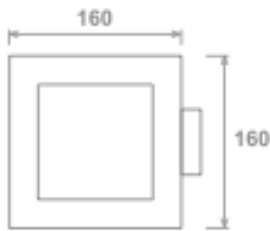

FUSIONLED30F

Downlight de acero inoxidable y difusor opal. De elegante diseño gracias a sus formas rectas sin tornillos.

Características	Mod. FUSIONLED30F
Tensión de entrada	220V
Potencia	20W
Factor de potencia	>0,95
CRI	>0.85
Tecnología LED	SMD5050
Altura	78
Dimensiones	H160xW160
IP	40
Color	Inox/Aluminio/Blanco
Dimensiones de corte	140x140