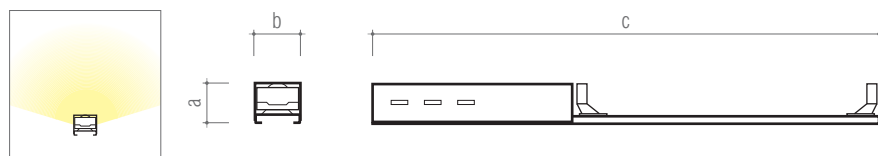

Aparato desarrollado para su colocación en techos abovedados, obteniendo una luz indirecta uniforme y suave.

La luz indirecta es bastante útil cuando se quiere anular reflejos, siendo aconsejable su colocación cuando el objetivo es resaltar determinados objetos o detalles arquitectónicos, como techos decorados.

El cuerpo de la luminaria, fabricado en chapa de acero, tiene unas dimensiones bastante reducidas lo que hace que quede totalmente disimulado cuando se instala en cenefas, rebajes o sobre piezas altas de mobiliario entre otros.

Appareil développé pour application en corniches ou plafonds rabaissés pour obtenir une lumière indirecte uniforme et douce.

La lumière indirecte est utile pour éliminer des reflets, son application est donc conseillée quand l'objectif est de valoriser certains objets ou détails architecturaux, notamment dans le cas de plafonds décorés.

Le corps du luminaire, fabriqué en acier zingué, a des dimensions réduites pour paraître totalement dissimulé lorsqu'il est installé dans les corniches, les plafonds rabaissés, au-dessus de pièces de mobilier, entre autres.