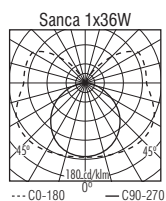

X.		a	b (mm)	c	kg	(dm ³)
1x18 W				907	0,950	5,5
1x36 W	G13	48	41	1517	1,100	9,1
1x58 W				1857	1,650	10,4

T8 • G13

CE 230V/50Hz EN 60 598 960°C IP20

Pedido : ref + potencia + extras

Commande : ref + puissance + extras