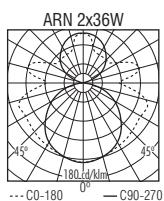

Luminaria tipo regleta, de montaje saliente, para 1 ó 2 lámparas fluorescentes. Simplicidad de montaje y aplicación, proporcionando la iluminación ideal para las más diversas situaciones en las cuales el factor coste es determinante.

Cuerpo en chapa de acero lacada a epoxy blanca con remates en ABS.

Luminaria también disponible en la versión ARSE con soportes estanques que confieren un grado de protección superior – IP40.

Luminaire type réglette de montage saillant pour 1 ou 2 lampes fluorescentes. Simple de montage et application, ce luminaire proportionne un éclairage idéal dans les plus diverses situations dans lesquelles le facteur coût est déterminant.

Corps en acier laqué Epoxy blanc avec embouts en ABS.

Luminaire disponible aussi dans la version ARSE avec supports étanches qui lui donnent un degré de protection supérieur – IP40.