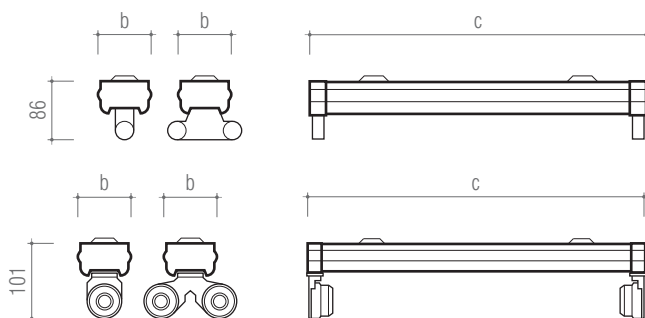

ARSE . con soportes estanques el aparato tiene un grado de protección superior (IP40).

ARSE. avec supports étanches, l'appareil a un degré de protection supérieur (IP40).

Luminaria tipo regleta, de montaje saliente, para 1 ó 2 lámparas fluorescentes. Simplicidad de montaje y aplicación, proporcionando la iluminación ideal para las más diversas situaciones en las cuales el factor coste es determinante.

Cuerpo en chapa de acero lacada a epoxy blanca con remates en ABS.

Luminaria también disponible en la versión ARSE con soportes estanques que confieren un grado de protección superior – IP40.

Luminaire type réglette de montage saillant pour 1 ou 2 lampes fluorescentes. Simple de montage et application, ce luminaire proportionne un éclairage idéal dans les plus diverses situations dans lesquelles le facteur coût est déterminant.

Corps en acier laqué Epoxy blanc avec embouts en ABS.

Luminaire disponible aussi dans la version ARSE avec supports étanches qui lui donnent un degré de protection supérieur – IP40.

X.			(mm)	kg	(dm <sup>3</sup> )*	
			b	c		
1x18 W	G13		617	1,100	20,5	
1x36 W			63	1227	1,550	41,0
1x58 W			1527	2,300	51,0	
2x18 W			617	1,150	10,5	
2x36 W			63	1227	2,150	20,5
2x58 W			1527	3,000	25,5	