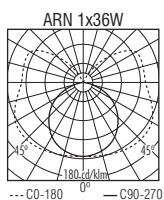

Luminaria tipo regleta, de montaje saliente, para 1 ó 2 lámparas fluorescentes. Simplicidad de montaje y aplicación, proporcionando la iluminación ideal para las más diversas situaciones en las cuales el factor coste es determinante.

Cuerpo en chapa de acero lacada a epoxy blanca con remates en ABS.

Luminaria también disponible en la versión ARSE con soportes estanques que confieren un grado de protección superior – IP40.

Luminaire type réglette de montage saillant pour 1 ou 2 lampes fluorescentes. Simple de montage et application, ce luminaire proportionne un éclairage idéal dans les plus diverses situations dans lesquelles le facteur coût est déterminant.

Corps en acier laqué Epoxy blanc avec embouts en ABS.

Luminaire disponible aussi dans la version ARSE avec supports étanches qui lui donnent un degré de protection supérieur – IP40.