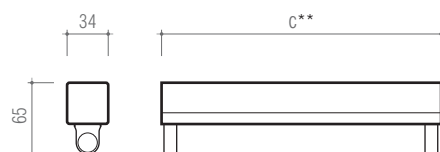

Regleta de dimensiones reducidas para lámparas fluorescentes T5.

De montaje saliente, ideal para instalación en la pared o en el techo, en espacios residenciales y comerciales. Su pequeña sección hace de él un aparato bastante discreto, ideal para iluminación localizada con instalación bajo estanterías, productos expuestos, cenefas y otros locales en interiores.

La utilización de lámparas T5 (Ø16 mm) y balasto electrónico proporcionan innegables ventajas, tales como el arranque inmediato, elevado rendimiento luminoso (lumen/vatio), bajo consumo de energía y funcionamiento sin centelleo ni ruido.

Disponible en una amplia gama de soportes y posiciones de lámpara, así como en versiones con módulo de emergencia.

Réglette de petite dimension pour lampes fluorescentes T5.

Montage saillant, idéal pour installations sur les murs ou au plafond dans les espaces résidentiels et commerciaux. Sa petite section rend cet appareil discret idéal pour un éclairage localisé tel que sous des tablettes, corniches ou tout autre endroit.

L'utilisation de lampes T5 (Ø16 mm) et ballast électronique offrent d'inégalables avantages, tels que le démarrage immédiat, un rendement lumineux élevé (lumen/watt), une économie d'énergie et un fonctionnement sans scintillement ni bruit.

Disponible dans une vaste gamme de supports et orientations de lampes ainsi que dans les versions avec des Kits d'urgence.