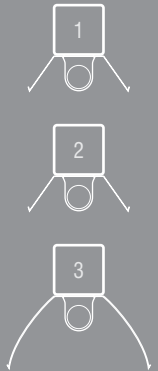

Reflectores disponibles en opción / Réflecteurs disponibles en option:

1. Reflector Industrial Blanco / Réflecteur industriel blanc
2. Reflector Industrial en Aluminio Brillante / Réflecteur industriel en Aluminium brillant
3. Reflector Industrial Parabólico en Aluminio Brillante / Réflecteur industriel parabolique en aluminium brillant

Para pedido, añadir la descripción del reflector pretendido. Ej: Slim T5 «N» 2x35W con Reflector Industrial Blanco.

Ne pas oublier d'ajouter à la commande la description du réflecteur prétendu. Ex: Slim T5 «N» 2x35W avec réflecteur industriel blanc.

Reflectores 1/2 Aba (Asimétricos), disponibles en los mismos acabados y versiones.
Réflecteur asymétrique disponible dans les mêmes finitions et versions.