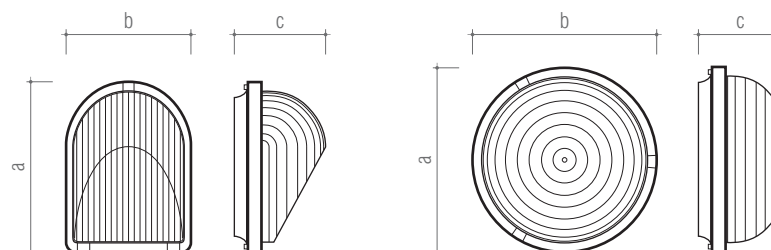

Plafonnier para instalación superficie adosada a pared o techo, con posibilidad de aplicación en interior
 y exterior.

Disponibile en el formato oval y circular, con cuerpo y difusor en Policarbonato. Debido al diseño y la
 simplicidad de instalación, es una luminaria versátil aconsejable para una gran variedad de aplicaciones.
 Para lámparas incandescentes casquillo E27. Grado de protección IP44.

Pedido : ref + potencia

Commande : ref + puissance

Componentes no incluidos / Composants non fournis: Lámparas / ampoules

Acabados / finitions: (01)

difusor / diffuseur: (70)

ref.	💡 (max. W)	💡 E27	(mm)			📦 kg	📦 (dm ³)
			a	b	c		
Estrela Oval	75 W	E27	213	161	116	0,450	51,6
Estrela Circular	100 W		232	232	107	0,550	75,9