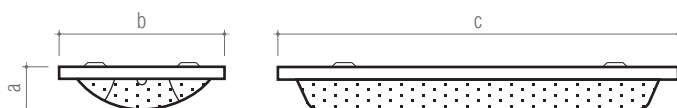

Luminaria decorativa de aplicación saliente, que exhibe líneas bastante agradables y fluidas. El difusor acrílico de formato ondulado confiere a la luminaria el nombre y el toque de elegancia que se complementa con el marco en madera.

Versiones disponibles para lámparas fluorescentes circulares, compactas o tubulares, con una amplia gama de marcos de madera y difusor acrílico prismático u opalino (bajo consulta).

Luminaire décoratif d'application saillante et lignes très agréables et fluides. Le diffuseur acrylique de format ondulé donne au luminaire son nom et une touche d'élégance complété avec le cadre en bois.

Versions disponibles pour lampes fluorescentes circulaires, compactes ou tubulaires, et une ample gamme de cadres en bois et diffuseur acrylique prismatique ou opalin (sur consultation).

X.	Light Bulb	a	b	c	kg	(dm³)
1x22 W	2GX13	82	320	320	1,250	9,0
1x22 W	G10q				1,300	
1x32 W					1,950	
1x40 W	2GX13	75	430	430	1,750	14,5
1x55 W					1,650	
2x18 W	2G11				2,100	
2x14 W						
2x24 W	G5	57	2461	680	1,800	11,5
2x28 W				1292	1,900	21,0
2x18 W	G13	57	246	680	2,050	11,5
2x36 W				1292	4,250	21,0

Pedido : ref + potencia + difusor + marco + extras

Commande : ref + puissance + diffuseur + cadre + extras

Seleccionar difusor / sélectionner diffuseur : (62) / (63)

Seleccionar marco / sélectionner cadre : consulte pag. 288 / vérifier page 288

Extras / standard extras: T8: C (-|+) G (HF) V (HF-DIM) (2x36)-K (Kit Emerg.)

T5: V (HF-DIM) (2x28)-K (Kit Emerg.)

Componentes no incluidos / Composants non fournis: Lámparas / lampe