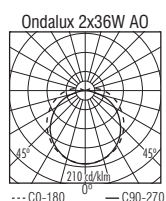

*Versions disponibles pour lampes fluorescentes circulaires, compactes ou tubulaires, et une ample gamme de cadres en bois et diffuseur acrylique prismatique ou opalin (sur consultation).*

X.	Light Bulb	a	b	c	kg	(dm <sup>3</sup> )
1x22 W	2GX13	82	320	320	1,250	9,0
1x22 W	G10q				1,300	
1x32 W					1,950	
1x40 W	2GX13	75	430	430	1,750	14,5
1x55 W					1,650	
2x18 W	2G11				2,100	
2x14 W						
2x24 W	G5	57	2461	680	1,800	11,5
2x28 W				1292	1,900	21,0
2x18 W	G13	57	246	680	2,050	11,5
2x36 W				1292	4,250	21,0