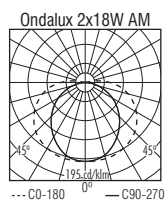

*Versions disponibles pour lampes fluorescentes circulaires, compactes ou tubulaires, et une ample gamme de cadres en bois et diffuseur acrylique prismatique ou opalin (sur consultation).*

X.	Light Bulb	a	b	c	kg	(dm <sup>3</sup> )
1x22 W	2GX13	82	320	320	1,250	9,0
1x22 W	G10q				1,300	
1x32 W					1,950	
1x40 W	2GX13	75	430	430	1,750	14,5
1x55 W					1,650	
2x18 W	2G11				2,100	
2x14 W						
2x24 W	G5	57	2461	680	1,800	11,5
2x28 W				1292	1,900	21,0
2x18 W	G13	57	246	680	2,050	11,5
2x36 W				1292	4,250	21,0