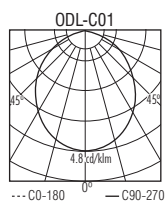

ref.	X.		a	b	c			
		LED	(mm)	(mm)	(mm)	kg	(dm ³)	±2 (mm)
ODL-C01	1x1,2 W	LED	60	174	∅94	0,546	3,3	180x137/h=55

Pedido / Commande: ref + color LED / ref + couleur LED

Seleccionar Color LED / sélectionner couleur LED : WH / RD / GR / BL