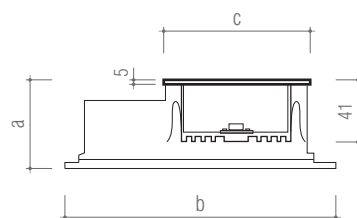

Aro en aluminio equipado con cristal Frost de protección.

El aparato sólo queda completo con la aplicación de un driver (ver pág. 234).

Aplicación en el suelo. Es necesaria la previa aplicación del cuerpo exterior que deberá quedar encajado y envuelto en el propio pavimento. Este aparato se puede instalar en el pavimento, pero no puede estar sujeto a esfuerzos mecánicos ni soportar cargas (IK04), por lo que no se debe instalar en lugares de paso o donde exista la posibilidad de ser pisado.

L'utilisation d'uplights carrés est un concept différent de l'habituel dans l'illumination de pavés. En raison de sa profondeur réduite, il est fréquemment utilisé dans l'éclairage de balcons extérieurs.

La possibilité de pouvoir utiliser différentes couleurs permet l'intervention dans un immeuble d'habitation d'une manière différente et amusante. Disponible avec LED blanc, rouge, bleu ou vert.

Cadre en aluminium équipé avec verre Frost de protection.

L'appareil ne sera complet qu'avec l'application d'un driver (consulter la page 234).

Application au sol: Il est nécessaire d'encastrer le boîtier de l'appareil dans le sol. Cet appareil peut être installé au sol mais ne peut pas être soumis à des efforts mécaniques ou supporter des charges (IK04), donc il ne peut pas être installé dans des endroits de passage ou où il existe la probabilité d'être piétiné.

ref.	X.		a	b	c			
		LED	(mm)	(mm)	(mm)	kg	(dm³)	±2 (mm)
ODL-C01	1x1,2 W	LED	60	174	∅94	0,546	3,3	180x137/h=55

Pedido / Commande: ref + color LED / ref + couleur LED

Seleccionar Color LED / sélectionner couleur LED : WH / RD / GR / BL

Componentes no incluidos / Composants non fournis: Driver

Acabados / finitions: 06

Difusor / diffuseur: 61