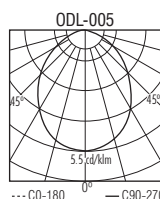

ref.	X.					
	1x1 W	LED	a b (mm)	kg	(dm ³)	±1 (mm)
ODL-005			125 Ø90	0,636	1,4	Ø87 / h=120

Pedido / Commande: ref + color LED / ref + couleur LED

Seleccionar Color LED / sélectionner couleur LED : WH / RD / GR / BL / AM