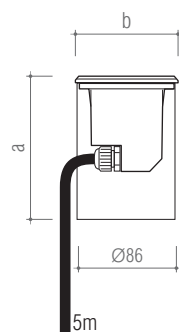

ref.	X.					
	1x1 W	LED	a b (mm)	kg	(dm ³)	±1 (mm)
ODL-005			125 Ø90	0,636	1,4	Ø87 / h=120

Pedido / Commande: ref + color LED / ref + couleur LED

Seleccionar Color LED / sélectionner couleur LED : WH / RD / GR / BL / AM