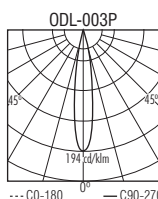

ref.	X.		a (mm) ↔ b (mm)				
	1x1 W	LED	93	Ø42	0,574 kg	1,4 dm <sup>3</sup>	±0,5 (mm) Ø40 / h=90
ODL-003P							

Pedido / Commande: ref + color LED / ref + couleur LED

Seleccionar Color LED / sélectionner couleur LED : WH / RD / GR / BL