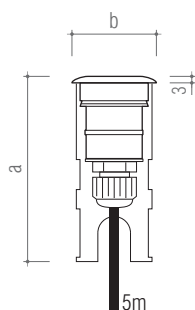

ref.	X.		a (mm) ↔ b (mm)				
	1x1 W	LED	93	Ø42	0,574 kg	1,4 dm <sup>3</sup>	±0,5 (mm) Ø40 / h=90
ODL-003P							

Pedido / Commande: ref + color LED / ref + couleur LED

Seleccionar Color LED / sélectionner couleur LED : WH / RD / GR / BL