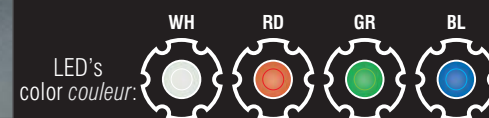

Uplight de reducidas dimensiones, con elevada potencia luminosa y haz de luz estrecho, produciendo efectos muy interesantes en los objetos iluminados. Se utiliza frecuentemente como barrido de pared, porque proporciona contrastes y graduaciones muy agradables.