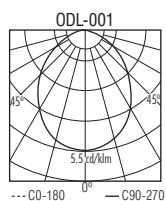

ref.	X.		a (mm)	b (mm)	kg	(dm <sup>3</sup> )
ODL-001	1x1 W	LED	135	Ø90	0,890	1,4

Pedido / Commande: ref + color LED / ref + couleur LED

Seleccionar Color LED / sélectionner couleur LED : WH / RD / GR / BL / AM