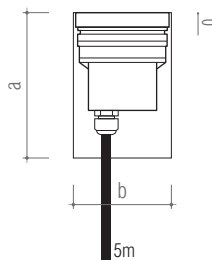

ref.	X.		a (mm)	b (mm)	kg	(dm <sup>3</sup> )
ODL-001	1x1 W	LED	135	Ø90	0,890	1,4

Pedido / Commande: ref + color LED / ref + couleur LED

Seleccionar Color LED / sélectionner couleur LED : WH / RD / GR / BL / AM