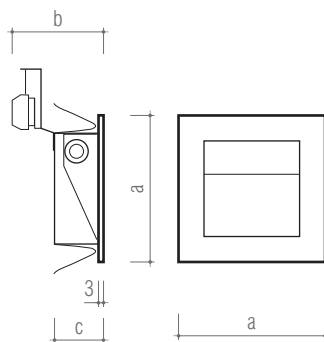

Wallwasher de petite dimension extérieure (90 x 90 mm) et profondeur (33 mm) avec plusieurs applications possibles telles que dans les couloirs, halls, habitations, hôtels et salles de spectacles.

Le confort de la lumière est garanti par l'éclairage indirect et la tonalité de la lumière caractéristique de l'ampoule halogène.

Accessoire pour LDL-E01: LDL-AC14, boîte en Nylon (consultar la page 234).

ref.	(max. W)		(mm)	(mm)	(mm)	kg	(dm ³)	±1 (mm)
			a	b	c			
HDL-E01 /SV	1x25 W	G9	∅90	65	33	0,194	1,2	78x78

Pedido / Commande: ref + potencia / ref + puissance