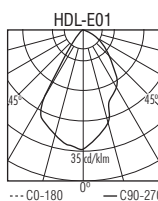

Accessoire pour LDL-E01: LDL-AC14, boîte en Nylon (consultar la page 234).

ref.	(max. W)		(mm)	(mm)	(mm)	kg	(dm ³)	±1 (mm)
			a	b	c			
HDL-E01 /SV	1x25 W	G9	∅90	65	33	0,194	1,2	78x78

Pedido / Commande: ref + potencia / ref + puissance