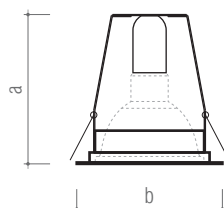

Downlight de aplicación encajada para lámparas de LED´s del tipo PAR30 y PAR38.

Cuerpo realizado en acero. Marco en aluminio que complementa el aspecto tecnológico de la lámpara de LED´s y permite la excelente integración del aparato en el espacio que ilumina.

La fijación al techo se asegura mediante un conjunto de niveladores, incluidos en el downlight y que permiten el ajuste perfecto a diferentes espesuras de techo falso.

Las lámparas de LED recomendadas son las referencias Arquipar7 y Arquipar12 de Arquiled, disponibles en una gran variedad de colores: warm white, cool white, red, green, blue, yellow, facilitando la selección del color más adaptado al ambiente.

Lámparas no incluidas en el aparato.

Downlight encastrable pour ampoules LED type PAR30 et PAR38.

Corps en acier, cadre en aluminium qui complète l'aspect technologique de l'ampoule LED et permet l'excellente intégration de l'appareil dans l'endroit à éclairer.

La fixation au plafond est assurée par un ensemble de niveleurs inclus dans le downlight et qui permettent l'ajustement parfait à différentes hauteurs du faux plafond.

Les ampoules LED recommandées sont les références Arquipar7 et Arquipar12 de Arquiled, disponibles en plusieurs couleurs – warm white, cool white, red, green, blue, yellow – ce qui facilite la sélection de la couleur idéale.

Ampoules non incluses dans l'appareil.