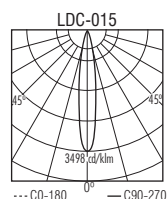

LDC-015A

LDC-015AD

Aparato con 15 LED´s de 1W de potencia, complementados por una lente de elevado brillo, que permite obtener un haz de luz estrecho.

De aplicación general en interiores, se caracteriza esencialmente por aplicaciones en las que se pretende destacar un objeto o un área reducida, habiendo por esa razón un modelo específico orientable en 2 ejes (LDC-015AD).

Disponible avec 15 x LED blancs.

| ref.      | X.     |     | a (mm) | b (mm) | c (mm) | kg    | (dm <sup>3</sup> ) | ±2 (mm) |
|-----------|--------|-----|--------|--------|--------|-------|--------------------|---------|
| LDC-015A  | 15x1 W | LED | 40.5   | Ø120   | 3      | 0.448 | 1,2                | Ø107    |
| LDC-015AD |        |     | 59.5   | Ø140   | 3      | 0.588 | 2,5                | Ø129    |