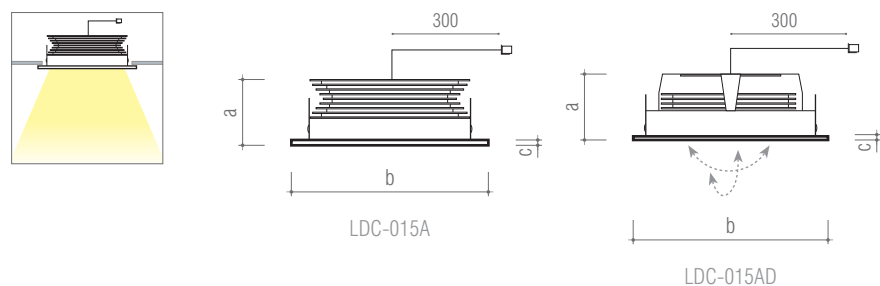

LDC-015A

LDC-015AD

Aparato con 15 LED´s de 1W de potencia, complementados por una lente de elevado brillo, que permite obtener un haz de luz estrecho.

De aplicación general en interiores, se caracteriza esencialmente por aplicaciones en las que se pretende destacar un objeto o un área reducida, habiendo por esa razón un modelo específico orientable en 2 ejes (LDC-015AD).

El aparato en aluminio sólo queda completo con la aplicación de un driver. Driver mínimo: LTVC16A de 16W (ver accesorios en la pág. 234).

Disponible con 15 x LED blanco.

Appareil avec 15 LED de 1W complété par un verre de haute brillance qui permet d'obtenir un flux de lumière étroit.

Utilisée généralement en intérieur, afin de faire ressortir un objet ou une zone réduite, raison pour laquelle il existe un modèle spécifique orientable en deux axes (LDC-003AD).

L'appareil en aluminium n'est complet qu'avec l'application d'un driver. Driver préconisé: LTVC16A de 16W (consulter page d'accessoires - 234).

Disponible avec 15 x LED blancs.

| ref.      | X.     |     | a (mm) | b (mm) | c (mm) | kg    | (dm <sup>3</sup> ) | ±2 (mm) |
|-----------|--------|-----|--------|--------|--------|-------|--------------------|---------|
| LDC-015A  | 15x1 W | LED | 40.5   | Ø120   | 3      | 0.448 | 1,2                | Ø107    |
| LDC-015AD |        |     | 59.5   | Ø140   | 3      | 0.588 | 2,5                | Ø129    |