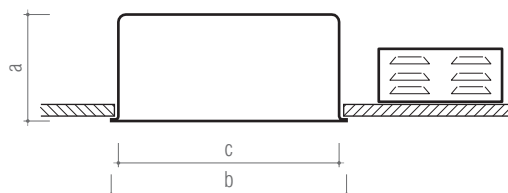

La Luminaria se desarrolló para la aplicación en techos falsos, realizándose su fijación por medio de suspensión con vara roscada (no incluida), permitiendo así el ajuste perfecto independientemente de la altura del techo.

La sustitución de lámparas y otras operaciones de mantenimiento se ejecutan sin la ayuda de herramientas. Aparato fabricado en chapa de acero lacada a epoxi blanco, con caja de electrificación, también en chapa de acero, separada del downlight y permitiendo la aplicación libre en cualquier lugar del techo. Este downlight se encuentra equipado con un difusor de vídeo, incorporado en un aro metálico que se fija al aparato por medio de pinzas, garantizando el índice de protección.

Ce luminaire a été développé pour application en faux plafonds, la fixation est faite grâce à une tige filetée (non incluse), ce qui permet l'ajustement parfait indépendamment de l' hauteur pied droit.

X.			a	$\xrightarrow{\text{(mm)}}$	b	c		$\pm 5 \text{ (mm)}$
2x13 W	G24q-1		90		Ø246	Ø220	2,950	Ø235
2x18 W	G24q-2						2,950	
2x18 W	2G11				Ø306	Ø280	3,840	Ø295
2x26 W	G24q-3						4,300	
2x26 W					Ø366	Ø340	4,300	Ø355
3x18 W	2G11						4,400	