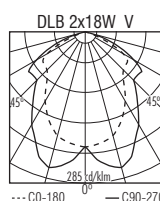

Disponible aussi pour les versions Verre décoratif ou Verre IP44.

X.	Light bulb icon	Socket	a	b	c	kg	(dm ³)	±5 (mm)
1x13 W	G24d-1					1,550		
1x18 W	G24d-2					1,600		
1x26 W	G24d-3					2,050		
2x13 W	G24d-1	95	Ø235	Ø215		1,900	11,1	Ø215
2x18 W	G24d-2					2,000		
2x26 W	G24d-3					2,450		