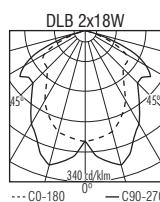

Disponible aussi pour les versions Verre décoratif ou Verre IP44.

X.	Light bulb icon	Socket	a	b	c	kg	(dm ³)	±5 (mm)
1x13 W	G24d-1					1,550		
1x18 W	G24d-2					1,600		
1x26 W	G24d-3					2,050		
2x13 W	G24d-1	95	Ø235	Ø215		1,900	11,1	Ø215
2x18 W	G24d-2					2,000		
2x26 W	G24d-3					2,450		