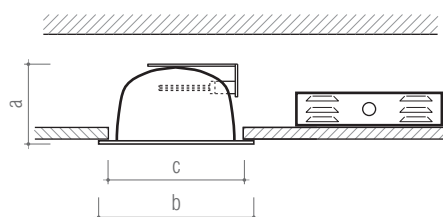

La serie DLB se desarrolló para su aplicación en techos falsos en los cuales la altura disponible para la aplicación es reducida. La fijación del proyector se asegura mediante un conjunto de niveladores, incluidos en el aparato, que permiten el ajuste perfecto a diferentes espesuras de techo falso.

Downlight constituido por tres elementos básicos: reflector en aluminio alto rendimiento; estructura en chapa de acero y caja de electrificación. La caja de electrificación separada del downlight, permite la aplicación libre en cualquier lugar del techo.

También disponible en versiones con Cristal Decorativo o Cristal IP44.

Downlight d'application encastrée pour une ou deux lampes fluorescentes compactes. Lampe fixée horizontalement émet un flux lumineux d'ample distribution.

La série DLB a été développée pour faux plafonds dont l'hauteur d'application est réduite. La fixation du spot est assurée par un ensemble de niveleurs, inclus dans l'appareil, qui permet l'ajustement parfait pour différentes épaisseurs de faux plafond.

Downlight constitué par trois éléments de base : réflecteur en aluminium de haut rendement, structure en tôle d'acier et boîte d'électrification. La boîte d'électrification séparée du downlight permet l'application dans tous les endroits du plafond.

Disponible aussi pour les versions Verre décoratif ou Verre IP44.