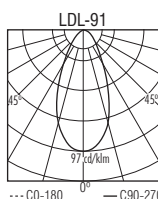

Disponible avec LED de couleur blanche, rouge, bleu ou verte.

ref.	X.		a	b	c	kg	(dm <sup>3</sup> )	±2 (mm)
			(mm)	(mm)	(mm)			
LDL-91/SV	1 W	16 LED	90	180	90	0,742	3,3	75x167

Pedido / Commande: ref + color LED / ref + couleur LED