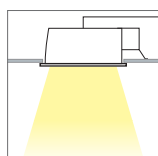

Downlight con LED de reducida potencia, permite obtener una difusión de luz completamente homogénea y agradable.

Disponible con diversos colores de LED, permitiendo la creación de ambientes únicos y efectos deslumbrantes.

Aparato en chapa de acero, con aro en aluminio, acabado gris y cristal de protección.

El aparato sólo queda completo con la aplicación de un driver. Driver mínimo: LSVC3A de 3W (ver accesorios pág. 234).

Disponible con LED color blanco, rojo, azul o verde.

Downlight avec LED de basse puissance qui permet d'obtenir une diffusion de lumière complètement homogène et agréable.

Disponible avec plusieurs couleurs de LED ce qui permet créer des ambiances uniques et des effets éblouissants.

Appareil en acier avec cadre en aluminium, finition gris et verre de protection.

L'appareil ne sera complet qu'avec l'application d'un driver. Driver préconisé: LSVC3A de 3W (consulter la page d'accessoires – 234).

Disponible avec LED de couleur blanche, rouge, bleu ou verte.