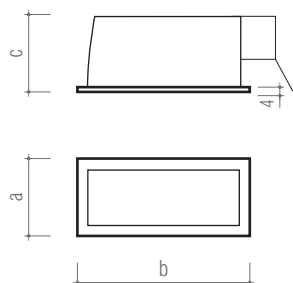

Disponible avec LED de couleur blanche, rouge, bleu ou verte.

ref.	X.		a	b	c	kg	(dm <sup>3</sup> )	±2 (mm)
			(mm)	(mm)	(mm)			
LDL-91/SV	1 W	16 LED	90	180	90	0,742	3,3	75x167

Pedido / Commande: ref + color LED / ref + couleur LED