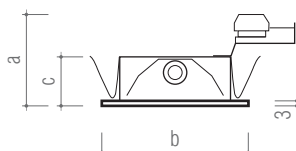

Downlight de reducidas dimensiones, tanto exteriores (90 x 90 mm) como en profundidad (33 mm), para lámparas halógenas soporte G9.

El color cálido característico de este tipo de lámpara, asociado a los diferentes marcos posibles de aplicar, lo transforman en un aparato muy versátil para diversos tipos de aplicación.

Cuerpo y marco en aluminio moldeado con acabado gris aluminio y cristal Frost de protección.

Lámparas no incluidas en el aparato.

Accesorio: LDL-AC14, caja para IP44 en Nailon (ver pág. 234)

Modelo complementario disponible con LED color blanco, rojo, azul o verde (referencia LDL-C01 – consultar pág. 194).

Downlight de petite dimension hors tout (90 x90 mm) et en profondeur (33 mm) pour ampoules halogène douille G9.

La couleur chaude est caractéristique de ce genre d'ampoule associée à de différents cadres possibles d'applique rendent l'appareil très versatile pour plusieurs types d'utilisation.

Corps et cadre en aluminium moulé avec finition gris aluminium et verre de protection Frost. Ampoules non incluses dans l'appareil.

Accessoire: LDL-AC14, boîte pour IP44 en Nylon (consulter la page 234).

Modèle complémentaire disponible avec LED de couleur blanche, rouge, bleue ou verte (référence LDL-C01 – consulter la page 194).

Versions disponibles: application de différents cadres en finition gris aluminium.

ref.	(max. W)	G9	a (mm)	b (mm)	c (mm)	kg	(dm³)	±1 (mm)
HDL-C01/SV	1x25 W	G9	65	∅90	33	0,240	1,2	78x78

Pedido : ref + marcos + potencia
Commande : ref + cadres + puissance
Seleccionar / sélectionner: marco / cadre
Accesorios / Accessoires: caja para IP44 en Nailon / boîte pour IP44 en Nylon LDL-AC14
Componentes no incluidos / Composants non fournis: Lámparas / ampoules
Acabados / finitions: 06
Difusor / diffuseur: 61