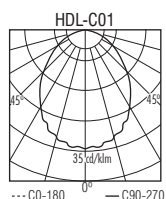

Downlight de reducidas dimensiones, tanto exteriores (90 x 90 mm) como en profundidad (33 mm), para lámparas halógenas soporte G9.

El color cálido característico de este tipo de lámpara, asociado a los diferentes marcos posibles de aplicar, lo transforman en un aparato muy versátil para diversos tipos de aplicación.

Cuerpo y marco en aluminio moldeado con acabado gris aluminio y cristal Frost de protección.

Lámparas no incluidas en el aparato.

Accesorio: LDL-AC14, caja para IP44 en Nailon (ver pág. 234)

Modelo complementario disponible con LED color blanco, rojo, azul o verde (referencia LDL-C01 – consultar pág. 194).

Downlight de petite dimension hors tout (90 x90 mm) et en profondeur (33 mm) pour ampoules halogène douille G9.

La couleur chaude est caractéristique de ce genre d'ampoule associée à de différents cadres possibles d'applique rendent l'appareil très versatile pour plusieurs types d'utilisation.

Corps et cadre en aluminium moulé avec finition gris aluminium et verre de protection Frost. Ampoules non incluses dans l'appareil.

Accessoire: LDL-AC14, boîte pour IP44 en Nylon (consulter la page 234).

Modèle complémentaire disponible avec LED de couleur blanche, rouge, bleue ou verte (référence LDL-C01 – consulter la page 194).

Versions disponibles: application de différents cadres en finition gris aluminium.

ref.	(max. W)	G9	a (mm)	b (mm)	c (mm)	kg	(dm³)	±1 (mm)
HDL-C01/SV	1x25 W	G9	65	∅90	33	0,240	1,2	78x78

Pedido : ref + marcos + potencia
Commande : ref + cadres + puissance
Seleccionar / sélectionner: marco / cadre
Accesorios / Accessoires: caja para IP44 en Nailon / boîte pour IP44 en Nylon LDL-AC14
Componentes no incluidos / Composants non fournis: Lámparas / ampoules
Acabados / finitions: 06
Difusor / diffuseur: 61