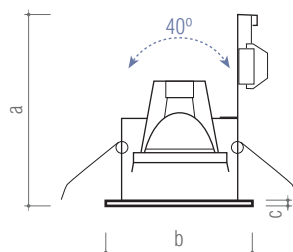

Luz difusa, comodidad (tonalidad de luz) e índice de protección IP44, confieren una polivalencia elevada de utilización y una excelente integración en el espacio que ilumina.

Orientable en 40° en un eje de rotación, permitiendo destacar un objeto o un área específica.

Cuerpo y marco en aluminio moldeado y cristal Frost de protección. Marco disponible en varios acabados: Gris Aluminio / Negro / Blanco.

Posibilidad de aplicación de lámpara halógena con soporte GU5.3 o GU10 (nota: la versión con soporte GU5.3 requiere la aplicación de un transformador, no incluido).

Lámparas no incluidas en el aparato.

Lumière diffuse, confort (ton de lumière) et indice de protection IP44 pour une polyvalence aussi bien dans l'utilisation et intégration dans l'espace à éclairer.

Orientable à 40° dans un axe de rotation, permettant détacher un objet ou une zone spécifique.

Corps et cadre en aluminium et verre Frost de protection. Cadre disponible en plusieurs finitions: Gris Aluminium / Noir / Blanc.

Possibilité d'application d'une ampoule halogène avec douille GU5.3 ou GU10 (note: la version avec douille GU5.3 exige l'application d'un transformateur – non inclus).

Ampoules non incluses dans l'appareil.

ref.	(max. W)		a	b (mm)	c	(kg)	(dm³)	±2 (mm)
DL-A01 /AC	50 W	GU5.3	120	∅90	3	0,136	0,6	75x75
HDL-A01 /AC		GU10						

Pedido : ref + acabados + potencia + portalámparas

Commande : ref + finitions + puissance + douille

Acabados / finitions: (06) / (05) / (01)

Componentes no incluidos : lámparas, transformador para GU5.3 /

Composants non fournis : lampe, transformateur pour GU5.3

Difusor / diffuseur: (61)