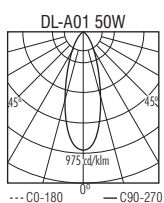

Luz difusa, comodidad (tonalidad de luz) e índice de protección IP44, confieren una polivalencia elevada de utilización y una excelente integración en el espacio que ilumina.

Orientable en 40° en un eje de rotación, permitiendo destacar un objeto o un área específica.

Cuerpo y marco en aluminio moldeado y cristal Frost de protección. Marco disponible en varios acabados: Gris Aluminio / Negro / Blanco.

Posibilidad de aplicación de lámpara halógena con soporte GU5.3 o GU10 (nota: la versión con soporte GU5.3 requiere la aplicación de un transformador, no incluido).

Lámparas no incluidas en el aparato.

Lumière diffuse, confort (ton de lumière) et indice de protection IP44 pour une polyvalence aussi bien dans l'utilisation et intégration dans l'espace à éclairer.

Orientable à 40° dans un axe de rotation, permettant détacher un objet ou une zone spécifique.

Corps et cadre en aluminium et verre Frost de protection. Cadre disponible en plusieurs finitions: Gris Aluminium / Noir / Blanc.

Possibilité d'application d'une ampoule halogène avec douille GU5.3 ou GU10 (note: la version avec douille GU5.3 exige l'application d'un transformateur – non inclus).

Ampoules non incluses dans l'appareil.

ref.	(max. W)		a	b (mm)	c	(kg)	(dm³)	±2 (mm)
DL-A01 /AC	50 W	GU5.3	120	∅90	3	0,136	0,6	75x75
HDL-A01 /AC		GU10						

Pedido : ref + acabados + potencia + portalámparas

Commande : ref + finitions + puissance + douille

Acabados / finitions: (06) / (05) / (01)

Componentes no incluidos : lámparas, transformador para GU5.3 /

Composants non fournis : lampe, transformateur pour GU5.3

Difusor / diffuseur: (61)