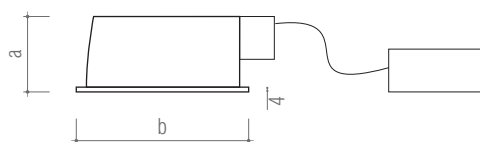

Downlight con cuerpo en chapa de acero y mola de instalación, especialmente desarrollado para permitir la fácil y rápida instalación y mantenimiento.

De aplicación general en interiores, el downlight DL-94 utiliza dos lámparas fluorescentes compactadas de 26 W, con la posibilidad de aplicación de lámpara con soporte G24dx para reactancia convencional o con soporte G24qx para reactancia electrónica.

El aro es de aluminio con acabado en gris metalizado y vidrio Frost de protección. Caja interior en chapa de acero. Electrificación alojada en caja externa y separada del downlight.

Lámparas no incluidas en el aparato.

Downlight avec corps en acier et ressort spécialement développé pour faciliter l'installation et l'entretien.

Généralement en applications en intérieur, la série downlights DL-80 est adaptable à une grande variété de lampes fluorescentes compactes, ainsi que la possibilité d'application d'une lampe douille G24dx pour ballast conventionnel ou avec douille G24qx pour ballast électronique.

Le cadre est en aluminium gris et verre Frost de protection. Boîte intérieure en tôle d'acier. Électrification logée dans une boîte extérieure séparée du downlight.

Lampes non-inclues dans l'appareil.