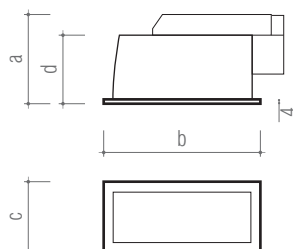

El aro es de aluminio con acabado en gris aluminio y vidrio Frost de protección. Caja interior en Nylon 66.

Lámparas no incluidas en el aparato.

Modelo complementario disponible con LED color blanco, rojo, azul o verde (referencia LDL -91/SV-consultar pág 196).

ref.	X.		a	b ^(mm)	c ^(mm)	d			
DL-81 /SV	1x13 W 1x18 W	G24	113	180	90	80	0,996	3,1	75x166
DL-82 /SV	2x13 W 2x18 W	G24	113	145	145	80	0,888	4,4	136x136
DL-83 /SV	2x13 W 2x18 W 2x26 W	G24	113	175	175	80	2,020	5,8	162x162