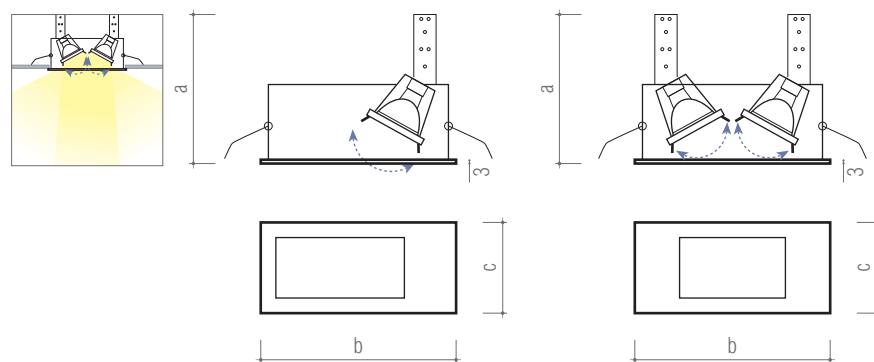

Formas y contrastes de luz y sombras.

Orientables en el eje de rotación, bien el aparato asimétrico, bien el duplo, permiten obtener feixes y formas de luz que sobresalen en el espacio que iluminan.

Aparato en acero, con aro y caja interior con acabado en gris.

Posibilidad de aplicación de lámpara de halógeno con soporte GU5.3 o GU10 (nota: la versión con soporte GU5.3 requiere la aplicación de un transformador- no incluido).

Lámparas no incluidas en el aparato.

Formes, contrastes de lumière et ombres.

Orientables, l'appareil asymétrique et le double permettent d'obtenir des formes de lumière qui ressortent de l'endroit éclairé.

Appareil en acier avec cadre et boîte intérieure finition gris.

Possibilité d'application d'une lampe halogène avec douille GU5.3 ou GU10 (note: la version avec douille GU5.3 exige l'application d'un transformateur – non inclus).

Ampoules non incluses dans l'appareil.