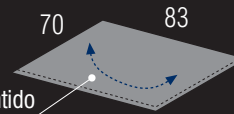

Orientables en este sentido
Orientable dans ce sens