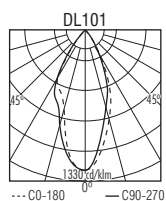

ref.	(max. W)		a	b	c	kg	(dm ³)	±2 (mm)
DL-101 /SV BK	1x50 W	GU5.3	138	Ø90	3	0,324	1,3	83x70
HDL-101 /SV BK		GU10						
DL-101 /SV SV	1x50 W	GU5.3	138	Ø90	3	0,324	1,3	83x70
HDL-101 /SV SV		GU10						

Pedido : ref + acabado interior + potencia + portalámparas