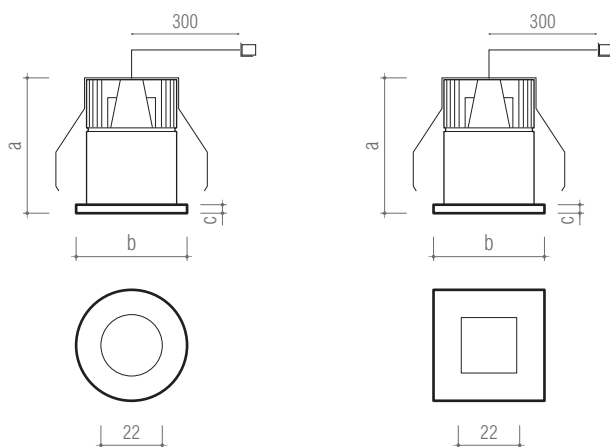

Appareil minimaliste. Formes simples: circulaires ou carrées.

Amplement utilisés comme signalisateurs et indicateurs, dans des endroits plutôt sombres comme les salles de spectacles, conférences, auditorios, etc...

ref.	X.		(mm)			kg	dm ³	±1 (mm)
			a	b	c			
LDL-P01	1x1,2 W	LED	53	Ø42	3	0,070	0,2	Ø37
LDL-P01S			53	Ø42	3	0,070	0,2	Ø37

Pedido / Commande: ref + color LED / ref + couleur LED

Seleccionar Color LED / sélectionner couleur LED : WH / RD / GR / BL