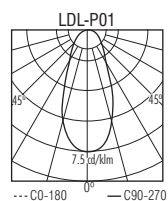

Habitualmente utilizados como marcadores y guías, en locales marcadamente oscurecidos, como pueden ser salas de espectáculos, conferencias, auditorios, planetarios, etc...

Sus reducidas dimensiones proporcionan una aplicación de efecto decorativo muy agradable en locales completamente distintos, tales como bares, discotecas o tiendas de ropa.

Aparato fabricado en Nylon 66 y aro con acabado en gris metalizado y vidrio de protección.

El aparato sólo está completo con la aplicación de un driver. Driver mínimo: LSV3A de 3 W (ver accesorios en la página 234).

El grosor del falso techo debe ser superior o igual a 10 mm.

Disponibile con LED de color blanco, rojo, azul o verde.

Appareil minimaliste. Formes simples: circulaires ou carrées.

Amplement utilisés comme signalisateurs et indicateurs, dans des endroits plutôt sombres comme les salles de spectacles, conférences, auditorios, etc...

Sa taille réduite offre une application décorative très agréable dans plusieurs endroits comme cafés/bars, discothèques ou magasins.

Appareil construit en nylon 66 et cadre en aluminium métallisé avec verre de protection.

L'appareil ne sera complet qu'avec l'application d'un driver. Driver préconisé: LSVC3A de 3W (voir accessoires page 234)

L'épaisseur du faux plafond doit être supérieure ou égale à 10mm.

Disponibile avec LED couleur blanc, rouge, bleu ou vert.