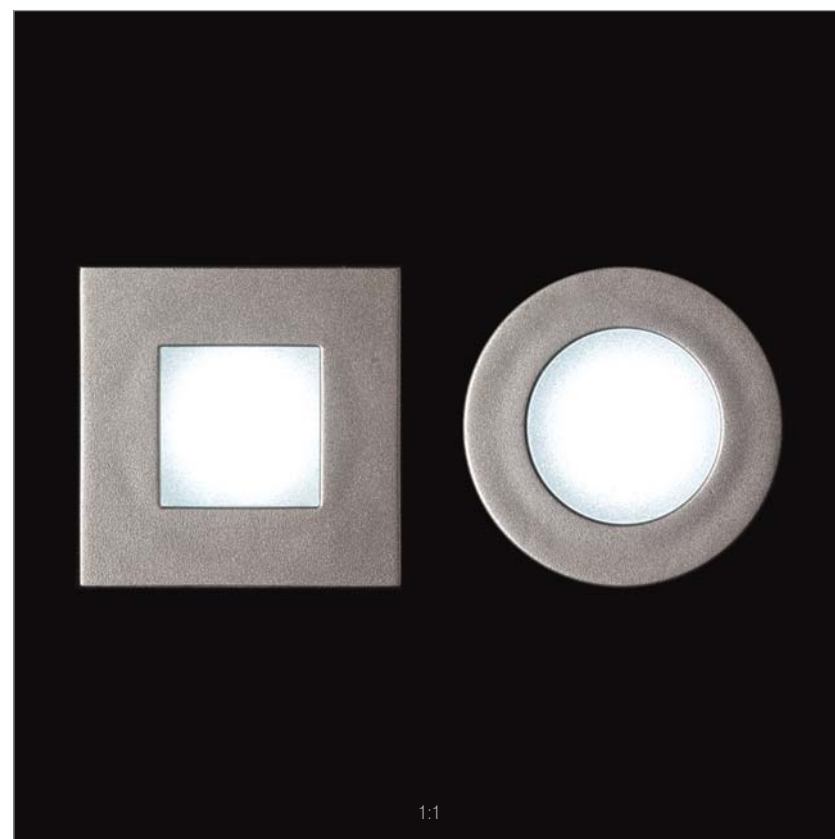

ref.	X.		(mm)			kg	dm³	±1 (mm)
			a	b	c			
LDL-P01	1x1,2 W	LED	53	Ø42	3	0,070	0,2	Ø37
LDL-P01S			53	Ø42	3	0,070	0,2	Ø37

Pedido / Commande: ref + color LED / ref + couleur LED

Seleccionar Color LED / sélectionner couleur LED : WH / RD / GR / BL

Componentes no incluidos / Composants non fournis: Driver

Acabados / finitions: 06

Difusor / diffuseur: 61