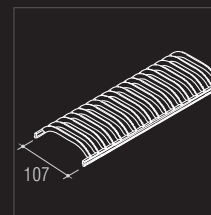

módulo estructural
module structurel:

L-495	495 mm
L-995	995 mm
L-1995	1995 mm

Accesorios . Accessoires

Unión curva 90°, Unión en T, Unión Cruz, Tope, Difusor de rejilla, Unión Universal, Tensores de acero y cable de alimentación, Unión flexible, Soporte techo, Soporte Mural, Soporte Mural Intermedio.

Union courbe 90°, Union en T, Union en croix, Embout, Diffuseur Grille, Union Invisible, Suspension Câble d'acier et Câble d'Alimentation, Union Flexible, Support Plafond, Support Mural, Support Mural Intermédiaire.