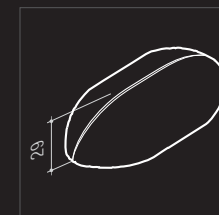

Accesorios . Accessoires

Unión curva 90°, Unión en T, Unión Cruz, Tope, Difusor de rejilla, Unión Universal, Tensores de acero y cable de alimentación, Unión flexible, Soporte techo, Soporte Mural, Soporte Mural Intermedio.

Union courbe 90°, Union en T, Union en croix, Embout, Diffuseur Grille, Union Invisible, Suspension Câble d'acier et Câble d'Alimentation, Union Flexible, Support Plafond, Support Mural, Support Mural Intermédiaire.