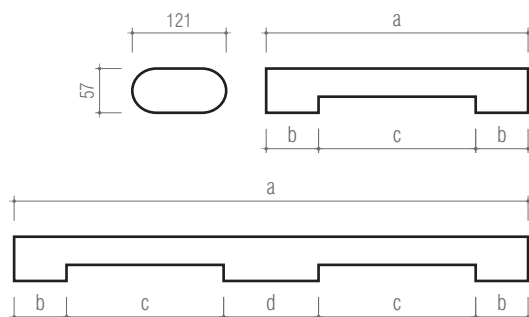

La Elba Oval es un sistema flexible de iluminación para interiores, que permite crear estructuras con varias configuraciones. El sistema Elba está compuesto por varios accesorios y por otros módulos, parecidos en las luminarias, pero con funciones diferentes: módulo estructural separador sin electrificación. La combinación de varios módulos permite crear líneas con varias configuraciones; rectas, con ángulos, cruzadas, en cuadrado o rectangular.

Acabado disponible en una completa paleta de colores: Blanco Ral 9110, Rojo Ral 3000, Gris Ral 7007, Azul Ral 5010, Verde Ral 6070, Amarillo Ral 1021, Marrón Ral 8014, Negro Mate Ral 9005, otros colores disponibles sobre consulta

Elba Oval est un système flexible d'éclairage pour intérieurs qui permet créer des structures avec plusieurs configurations. Le système Elba est composé par plusieurs accessoires et par d'autres modules identiques aux luminaires, mas avec des fonctions distinctes: module structural trieur sans électrification. La combinaison des modules permet créer des lignes avec plusieurs configurations: droites, avec angles, croisées, carrées ou rectangulaires.

Finition disponible en plusieurs couleurs: Blanc Ral 9110, Rouge Ral 3000, Gris Ral 7007, Bleu Ral 5010, Vert Ral 6070, Jaune Ral 1021, Marron Ral 8014, Noir Ral 9005 Mat. D'autres couleurs disponibles sur consultation.