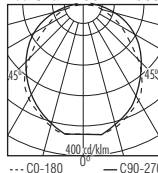

Elba Oval 2x36W Grelha

Elba Oval 2x36W Difusor

X.		(mm)					
		a	b	c	d	kg	(dm ³)
1x18 W	G13	1100	266	568	-	2,000	7,5
1x36 W		1700	275	1150	-	3,500	11,7
1x58 W		2080	319	1442	-	5,000	14,3
2x18 W		1100	266	568	-	2,000	7,5
2x36 W		1700	275	1150	-	3,500	11,7
2x58 W		2080	319	1442	-	5,000	14,3
2x36+2x36 W		3400	275	1150	550	7,000	23,4
2x58+2x58 W		4160	319	1442	638	10,000	28,6