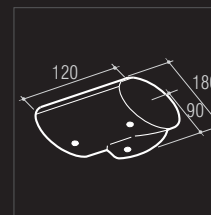

Accesorios . Accessoires

Unión curva 90°, Unión en T, Unión Cruz, Tope, Difusor de rejilla, Unión Universal, Tensores de acero y cable de alimentación, Unión flexible, Soporte techo, Soporte Mural, Soporte Mural Intermedio.

Union courbe 90°, Union en T, Union en croix, Embout, Diffuseur Grille, Union Invisible, Suspension Câble d'acier et Câble d'Alimentation, Union Flexible, Support Plafond, Support Mural, Support Mural Intermédiaire.