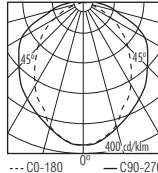

Elba Oval 2x36W Grelha

Elba Oval 2x36W Difusor

X.		(mm)					
		a	b	c	d	kg	(dm ³)
1x18 W	G13	1100	266	568	-	2,000	7,5
1x36 W		1700	275	1150	-	3,500	11,7
1x58 W		2080	319	1442	-	5,000	14,3
2x18 W		1100	266	568	-	2,000	7,5
2x36 W		1700	275	1150	-	3,500	11,7
2x58 W		2080	319	1442	-	5,000	14,3
2x36+2x36 W		3400	275	1150	550	7,000	23,4
2x58+2x58 W		4160	319	1442	638	10,000	28,6