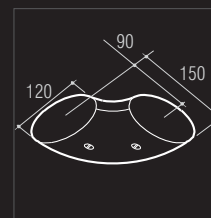

módulo estructural
module structurel:

L-495	495 mm
L-995	995 mm
L-1995	1995 mm

Accesorios . Accessoires

Unión curva 90°, Unión en T, Unión Cruz, Tope, Difusor de rejilla, Unión Universal, Tensores de acero y cable de alimentación, Unión flexible, Soporte techo, Soporte Mural, Soporte Mural Intermedio.

Elba Oval 2x36W Grelha

Elba Oval 2x36W Difusor

X.		(mm)					
		a	b	c	d	kg	(dm ³)
1x18 W	G13	1100	266	568	-	2,000	7,5
1x36 W		1700	275	1150	-	3,500	11,7
1x58 W		2080	319	1442	-	5,000	14,3
2x18 W		1100	266	568	-	2,000	7,5
2x36 W		1700	275	1150	-	3,500	11,7
2x58 W		2080	319	1442	-	5,000	14,3
2x36+2x36 W		3400	275	1150	550	7,000	23,4
2x58+2x58 W		4160	319	1442	638	10,000	28,6