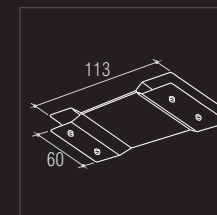

Accesorios . Accessoires

Unión curva 90°, Unión en T, Unión Cruz, Tope, Difusor de rejilla, Unión Universal, Tensores de acero y cable de alimentación, Unión flexible, Soporte techo, Soporte Mural, Soporte Mural Intermedio.

Union courbe 90°, Union en T, Union en croix, Embout, Diffuseur Grille, Union Invisible, Suspension Câble d'acier et Câble d'Alimentation, Union Flexible, Support Plafond, Support Mural, Support Mural Intermédiaire.