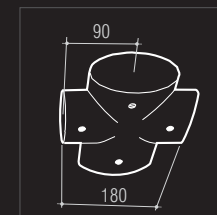

Accesorios . Accessoires

Unión curva 90°, Unión en T, Unión Cruz, Tope, Difusor de rejilla, Unión Universal, Tensores de acero y cable de alimentación, Unión flexible, Soporte techo, Soporte Mural, Soporte Mural Intermedio.

Union courbe 90°, Union en T, Union en croix, Embout, Diffuseur Grille, Union Invisible, Suspension Câble d'acier et Câble d'Alimentation, Union Flexible, Support Plafond, Support Mural, Support Mural Intermédiaire.