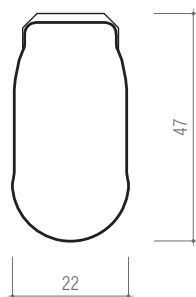

Luminaria con LED's disponible en opciones monocromáticas y en versiones con tecnología de variación dinámica de color RGB.

Realizado en perfil de aluminio con acabado anodizado natural mate, equipado con topes en ABS y difusor curvo en acrílico transparente. Disponible en módulos individuales de diferentes medidas hasta máximo de 1860 mm, que permite adaptar las especificaciones de cada proyecto.

Facilidad y rapidez de instalación a través de piezas de fijación incluidas.

Driver no incluido, a aplicar externamente.

L'illumination par LED's permet aux designers et aux architectes d'avoir à leur disposition une vaste gamme d'effets de couleur, avec un niveau élevé d'accomplissement. En plus, les LED's combinent la faible consommation et la longue durée avec des résultats importants dans la réduction des coûts d'énergie et de manutention.

Luminaire avec LED's disponible en option monochromatique et en version avec technologie de variation dynamique de couleur RGB.

Fait en profilé aluminium anodisé mat, équipé d'embouts en ABS et diffuseur courbé en acrylique transparent. Disponible en modules individuels de plusieurs longueurs jusqu'à maximum 1860 mm, ce qui lui permet de s'adapter aux spécificités de chaque projet.

Facilité et rapidité d'installation grâce aux pièces de fixation incluses.

Driver non inclus, à appliquer à l'extérieur.