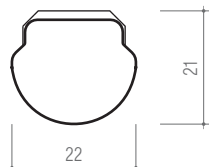

El movimiento y variedad de colores de las versiones con variación dinámica de colores, tiene el poder de capturar un ambiente específico o provocar emociones positivas.

Aparato de bajo consumo de energía y larga vida útil, con bajos costes de instalación y mantenimiento.

Driver o transformador no incluido, a aplicar externamente.

Luminaire avec LED's disponible en option monochromatique et en version avec technologie de variation dynamique de couleur RGB.

Fait en profilé aluminium anodisée mat, équipé d'embouts en ABS et diffuseur arrondi en acrylique transparent.

Profilé compact – 22 X 21 mm – modules individuels disponibles avec différentes longueurs, ce qui permet d'adapter ses spécificités à chaque projet.

La diversité d'application et les possibilités d'installation permettent d'obtenir un éclairage décoratif et de dissimulation dans les corniches, au dessus du mobilier, étagères, produits exposés, marquage de lignes ou trajets et beaucoup d'autres endroits intérieurs.

Le mouvement et la variété de couleurs des versions avec variation dynamique des couleurs ont le pouvoir de capturer une ambiance spécifique ou provoquer des émotions positives.

Appareil de faible consommation d'énergie et de longue durée de vie de facile installation et manutention.

Driver non inclus, à appliquer à l'extérieur.