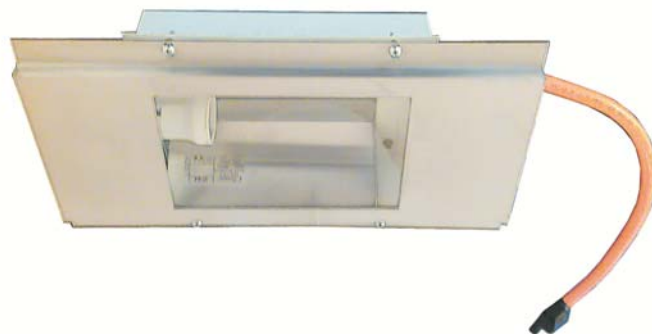

Ficha Técnica Technical Sheet

nome name · **Emergência Metro e 20 C**
aparelho de emergência E27

descrição description ·
- Aparelho de Emergência para fiada contínua M20C
- Aro visível em chapa de aço inox esmerilado, com difusor acrílico policarbonato cristal
- reflector interior em chapa de alumínio mate
- para lâmpada Fluorescente 15W E27 110V (Ref. 878201 Osram) - incluída
- incluído cabo de alimentação laranja (NHXH E30 FE180 2x2,5) com ficha de ligação
- Esta luminária fica alojada no interior da fiada contínua.

desenho drawing ·
(mm)

X. 	
1x15 W	E27

simbologia symbols ·

outras other info ·

Cor |  aço esmerilado
grinded stainless steel

Dif |  Policarbonato / Polycarbonate