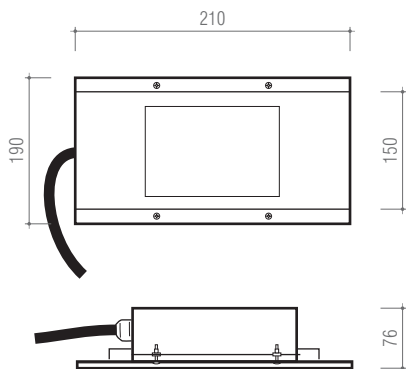

Ficha Técnica Technical Sheet

nome name · **Emergência Metro e 20 C**
aparelho de emergência E27

descrição description ·
- Aparelho de Emergência para fiada contínua M20C
- Aro visível em chapa de aço inox esmerilado, com difusor acrílico policarbonato cristal
- reflector interior em chapa de alumínio mate
- para lâmpada Fluorescente 15W E27 110V (Ref. 878201 Osram) - incluída
- incluído cabo de alimentação laranja (NHXH E30 FE180 2x2,5) com ficha de ligação
- Esta luminária fica alojada no interior da fiada contínua.

desenho drawing ·
(mm)

X. 	
1x15 W	E27

simbologia symbols ·

outras other info ·

Cor |  aço esmerilado
grinded stainless steel

Dif |  Policarbonato / Polycarbonate