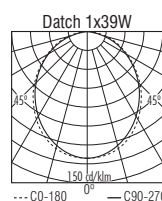

*Versions avec kit d'urgence disponibles pour luminaires de longueur supérieure à 1200 mm.*

Datch L1

Datch L1

Datch L2

--- C0-180 0° C90-270

X.		(mm) c
1x08 W	G5	340
1x14 W		600
1x24 W		900
1x21 W		900
1x39 W		1200
1x28 W		1200
1x54 W		1500
1x35 W		1500
1x49 W		1500
1x80 W		1500