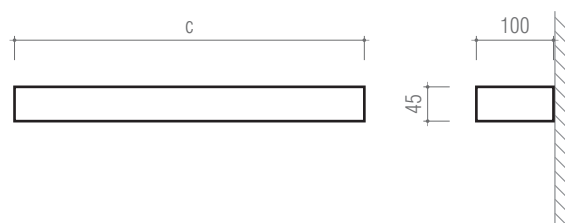

El diseño minimalista de esta luminaria para aplicación en pared se complementa con la gran versatilidad en términos de posibilidades de aplicación. De hecho, el funcionamiento como iluminación directa o indirecta (L1) está definido por su colocación durante el montaje. También puede optar por la iluminación directa e indirecta, al mismo tiempo (L2).

*Le design simple de ce luminaire pour application murale est complété par la diversité de possibilités d'application. Le fonctionnement de l'éclairage direct ou indirect (L1) est défini par l'emplacement lors du montage. L'éclairage direct et indirect, en même temps (L2) est aussi une option.*

*Versions avec kit d'urgence disponibles pour luminaires de longueur supérieure à 1200 mm.*

Datch L1

Datch L1

Datch L2

--- C0-180 0° C90-270

X.		(mm) c
1x08 W	G5	340
1x14 W		600
1x24 W		900
1x21 W		900
1x39 W		1200
1x28 W		1200
1x54 W		1500
1x35 W		1500
1x49 W		1500
1x80 W		1500