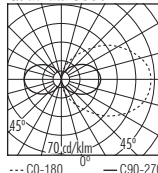

Idéal pour application en ambiances domestiques ou hôtelières.

Quadrata S350 1x11W

--- C0-180 — C90-270

X.	Light bulb icon	Socket icon	a	b (mm)	c	kg
1x11 W	G23	350	65	100,5	1,800	

Pedido / Commande: ref + potencia / ref + puissance