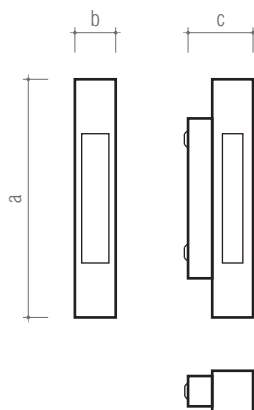

Aplique de pared de la familia Quadrata- luminaria discreta y de líneas fluidas con cuerpo en perfil de aluminio de 65x65 mm de sección, con acabado en gris RAL 9006.

Aplique con ventanas laterales y frontal para luz directa. Utiliza una lámpara fluorescente compacta 11W soporte G23.

Adecuado para aplicación en ambientes domésticos y de hostelería.

Applique murale de la famille Quadrata – luminaire discret avec corps en profil aluminium de section 65x65mm en gris RAL9006.

Applique avec fenêtres latérales et sur le devant pour éclairage direct. Utilisation de lampes fluorescentes compactes 11W douille G23.

Idéal pour application en ambiances domestiques ou hôtelières.

Quadrata S350 1x11W

--- C0-180 — C90-270

X.	Light bulb icon	Socket icon	a	b (mm)	c	kg
1x11 W	G23	350	65	100,5	1,800	

Pedido / Commande: ref + potencia / ref + puissance