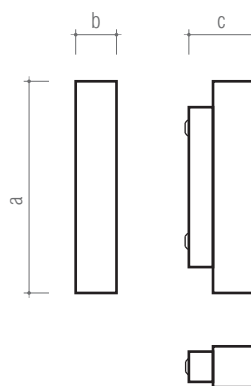

Applique murale de la famille Quadrata – luminaire discret et de lignes fluides avec corps en profilé aluminium de section 65x65mm, en gris RAL 9006.

Idéal pour application en ambiances domestiques ou hôtelières.

Aplique de la familia Quadrata de líneas fluidas con cuerpo en perfil de aluminio de 65x65 mm de sección, con acabado en gris RAL 9006.

Aplique para iluminación indirecta que crea un efecto de luz característico en la pared. Para dos lámparas reflectoras R50 de 40W.

Adecuado para su aplicación en ambientes domésticos y de hostelería.

Pedido / Commande: ref + potencia / ref + puissance

Acabados / finitions: 06

X. (max)	Light Source	a	b (mm)	c	kg
2x40 W	E14	300	65	100,5	1,100