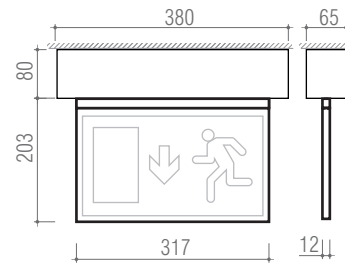

Ref.	W			
EME/ET	2,4W	LED	2,200	10,0

Aplicación empotrada (solo falso techo) con driver
Application encastrée (faux plafond seulement) avec driver

Ref.	W			
EME/ST	2,4W	LED	2,200	6,0

Superficie al techo con driver
application saillante au plafond avec driver

Ref.	W			
EME/EP	2,4W	LED	1,300	1,6

empotrada en pared (solo "pladur") tipo banderín - driver en separado . *application murale encastrée (seulement "pladur") type drapeau - équipement logée séparément*