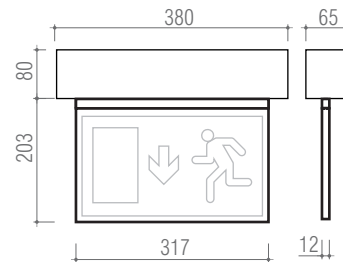

Ref.	W			
EME/SPO	2,4W	LED	2,200	6,0

de pared con driver . *application murale avec driver*