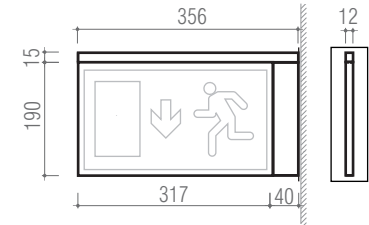

Ref.	W			
EME/ET	2,4W	LED	2,200	10,0

Aplicación empotrada (solo falso techo) con driver
Application encastrée (faux plafond seulement) avec driver

Ref.	W			
EME/ST	2,4W	LED	2,200	6,0

Superficie al techo con driver
application saillante au plafond avec driver

Ref.	W			
EME/EP	2,4W	LED	1,300	1,6

empotrada en pared (solo "pladur") tipo banderín - driver en separado . *application murale encastrée (seulement "pladur") type drapeau - équipement logée séparément*