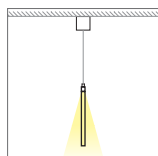

Base en perfil de aluminio y panel acrílico que permite aplicación de varios tipos de pictogramas. Equipado con batería de Nickel cadmiun con protección de inversión de polaridad y autonomía de 2 horas.

Aparato conforme a IEC 60598-2-22 y a los requisitos técnicos de la norma EN 1838. LED,s High Intensity de color blanco incluidos. Pictograma se debe pedir por separado.

Appareil pour indiquer l'Issue de Secours, équipé avec LEDs et panneau acrylique transparent avec trois possibilités d'installation différentes – saillante, suspendue, encastrée et murale – indiqué pour application à l'intérieur de centre commerciaux, hôtels ou espaces de loisirs.

Ce luminaire d'urgence avec indication de sortie utilise technologie d'illumination LED (High Intensity de couleur blanche) nécessite peu de maintenance et fait des autotests en indiquant l'état de la charge de la batterie grâce au LED coloré.

Base en aluminium et panneau acrylique qui permet l'application de plusieurs types de pictogrammes. Équipé d'une batterie de Nickel cadmium avec protection d'inversion de la polarité et 2 heures d'autonomie.

Appareil en conformité avec l'IEC 60598-2-22 et les exigences techniques de la norme EN 1838.

LEDs High Intensity de couleur blanche inclus. Pictogramme, à commander séparément.