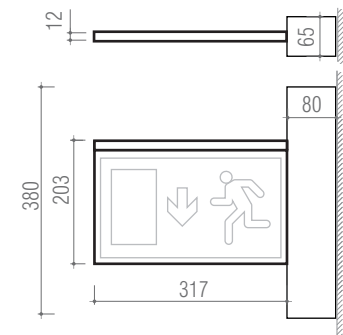

Ref.	W			
EME/SP	2,4W	LED	2,200	6,0

Aplicación de superficie en pared (tipo banderín) con driver
application saillante murale (type drapeau) avec driver