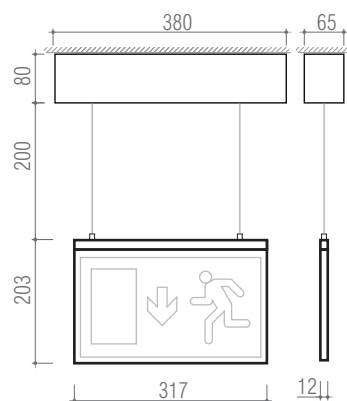

Base en perfil de aluminio y panel acrílico que permite aplicación de varios tipos de pictogramas. Equipado con batería de Nickel cadmiun con protección de inversión de polaridad y autonomía de 2 horas.

Aparato conforme a IEC 60598-2-22 y a los requisitos técnicos de la norma EN 1838. LED,s High Intensity de color blanco incluidos. Pictograma se debe pedir por separado.

Appareil pour indiquer l'Issue de Secours, équipé avec LEDs et panneau acrylique transparent avec trois possibilités d'installation différentes – saillante, suspendue, encastrée et murale – indiqué pour application à l'intérieur de centre commerciaux, hôtels ou espaces de loisirs.

Ce luminaire d'urgence avec indication de sortie utilise technologie d'illumination LED (High Intensity de couleur blanche) nécessite peu de maintenance et fait des autotests en indiquant l'état de la charge de la batterie grâce au LED coloré.

Base en aluminium et panneau acrylique qui permet l'application de plusieurs types de pictogrammes. Équipé d'une batterie de Nickel cadmium avec protection d'inversion de la polarité et 2 heures d'autonomie.

Appareil en conformité avec l'IEC 60598-2-22 et les exigences techniques de la norme EN 1838.

LEDs High Intensity de couleur blanche inclus. Pictogramme, à commander séparément.