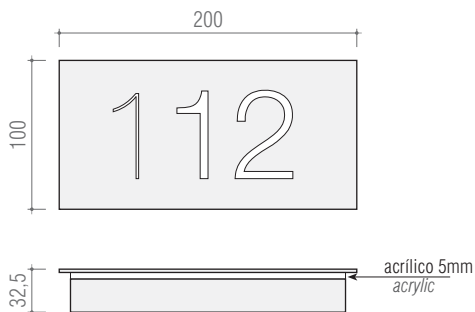

desenho drawing · (mm)