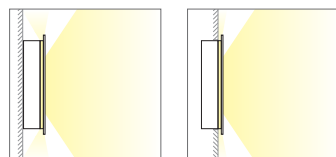

outras other info ·

Cor

- 06 Cinza alumínio RAL 9006 Aluminium Grey
- 31 aço escovado / brushed steel

Dif

- 63 Acrílico opal 030 Acrylic