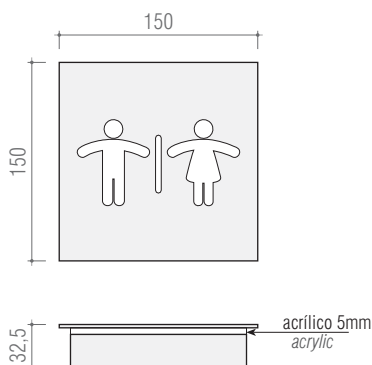

desenho drawing ·
(mm)