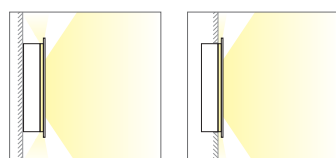

outras other info ·