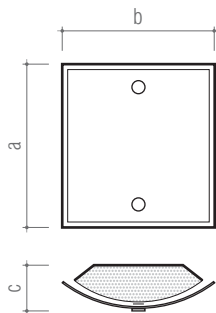

## Ficha Técnica Technical Sheet

nome name · **Isy**

- descrição** description ·
- Aplique de parede de pequenas dimensões caracterizado por formas nobres e discretas. Com difusor curvo em vidro fosco e estrutura em chapa de aço. A estrutura da luminária permite a emissão de luz directa, bem como a criação de efeitos de luz indirecta na parede.
  - Aplicação adequada em diferentes espaços de habitação e hotelaria.
  - Disponível em versões para 1 ou 2 lâmpadas fluorescentes compactas economizadoras de energia.
  - *Small wall mounting luminaire characterised by discreet and noble shape. With curved frosted glass diffuser and stainless steel structure enabling direct light emission as well as an indirect wall lighting spill effect.*
  - *Suitable for residential and hotel applications.*
  - *Available in single and twin compact energy saving lamp versions.*

**desenho** drawing ·  
(mm)

X.		(mm)				
		a	b	c	kg	(dm <sup>3</sup> )
1x09 W	G23	300	285	80	2,500	17,7
2x09 W						

**simbologia** symbols ·

**outras** other info ·

Cor | 06 Cinza alumínio RAL 9006  
Aluminium Grey