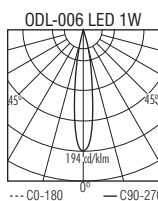

Aplique de pared construido en perfil de aluminio adecuado para aplicación exterior.

Caracterizado por las líneas rectas y visualmente liviano, donde la lámpara se encuentra completamente oculta en el interior de la pieza, proporcionando una iluminación indirecta puntual muy agradable. Son varias las posibilidades de adaptación de las lámparas, desde los actuales LEDs, las lámparas dicroicas con soporte GU10 o GU5,3.

El delicado acabado, en color Gris Metalizado texturizado (ref 72-5L1.F770 CIN), garantiza un factor de distinción. Otros colores posibles disponibles sobre consulta.

Algunas versiones obligan a la instalación en el exterior de un driver o transformador (consulte el cuadro).

Applique murale réalisée en aluminium pour utilisation extérieure, cette pièce offre un éclairage indirect très agréable.

Plusieurs possibilités d'ampoules, comme les très actuels LEDs, les lampes dichroïques avec douille GU10 et GU5.3.

La finition délicate en gris métallisé et texturé (réf. 72-5L1.F770 CIN), est synonyme de distinction. D'autres couleurs peuvent être utilisées sur demande.

Quelques versions obligent à l'installation à l'extérieur d'un driver ou transformateur (voir tableau).