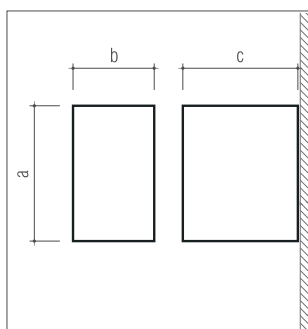

parede - wall mounted

**descrição** description ·

- Aplique de parede construído em perfil de alumínio adequado para aplicação exterior.
- Caracterizado pelas linhas rectas e leveza visual.
- Proporciona uma iluminação indirecta pontual muito agradável.
- Várias possibilidades de adaptação de lâmpadas: LEDs, lâmpadas halogéneo suporte GU10 ou GU5.3.
- Acabamento cor cinza texturado.
- Algumas versões obrigam à instalação no exterior de um driver ou transformador.

**pormenores** details ·**acabamento** finishing ·

- 08 Cinza Texturado *Textured Grey*

simbologia symbols ·

Cód.	W		(mm)			kg	(dm <sup>3</sup> )	IP	Classe	Driver/transf.
			a	b	c					
33.02.001.01.00	1x1,2 W 350mA	LED	100	60	85	0,43	12,4	40	◇	sim yes*
33.02.001.01.03	1x1,2 W 350mA	LED	100	60	85	0,43	12,4	65	◇	sim yes*
33.02.001.01.01	max. 50 W 230V	GU10 - Halog.	100	60	85	0,39	12,4	40	⊕	não no*
33.02.001.01.05	max. 5 W 230V	GU10 - LED	100	60	85	0,42	12,4	40	⊕	não no*
33.02.001.01.02	max. 50 W 12V	GU5,3 - Halog.	100	60	85	0,38	12,4	40	◇	sim yes*
33.02.005.01.00	max. 5 W 12V	GU5,3 - LED	100	60	85	0,43	12,4	40	◇	sim yes*