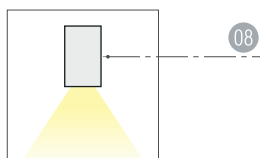

descrição description ·

- Aplique de parede construído em perfil de alumínio adequado para aplicação exterior.
- Caracterizado pelas linhas rectas e leveza visual.
- Proporciona uma iluminação indirecta pontual muito agradável.
- Várias possibilidades de adaptação de lâmpadas: LEDs, lâmpadas halogéneo suporte GU10 ou GU5.3.
- Acabamento cor cinza texturado.
- Algumas versões obrigam à instalação no exterior de um driver ou transformador.

- Range of aluminium wall mounted luminaire suitable for outdoor installation.
- Geometric shaped luminaire with emphasis on simplicity of line due to its slim section.
- Light output directed downwards.
- Pleasant indirect focused light effect to suit differing applications.
- Variety of lamp types: LED to GU10 or GU5.3 lamp holder halogen lamps.
- Standard finish in Textured Grey.
- External power unit required for operation on some versions.