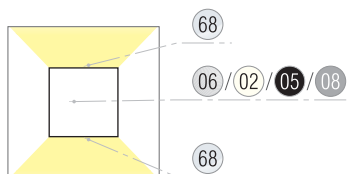

descripción description ·

- Versión complementaria del applique de pared Baco
- IP44 - índice de protección superior apropiado para aplicación en exterior
- Equipado con reflector de fondo para mejor disipación luminosa y difusor en acrílico Frost
- Iluminación indirecta simultánea superior e inferior
- *Version complémentaire de l'applique murale Baco*
- *IP44 - indice de protection approprié à l'application en extérieur*
- *Équipé avec un réflecteur de fond pour une meilleure dissipation de lumière et diffuseur en acrylique Frost*
- *Éclairage indirect supérieur et inférieur en simultané*