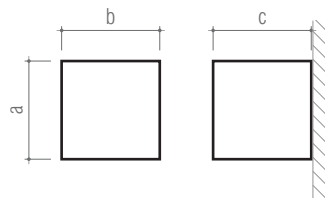

Versión complementaria de la familia Baco, con índice de protección superior - IP44 - apropiada para aplicación en exterior.

Cuerpo de chapa, equipado con reflector de fondo para mejor disipación luminosa y difusor en acrílico Frost.

Acabados estándar: Gris metálico (RAL 9006), Blanco Mate (RAL 9010), Negro Mate (RAL 9005) y Gris Metalizado texturizado (ref: 72-5L1.F770 CIN). Otros acabados disponibles bajo consulta.

Version complémentaire de la famille Baco, avec indice de protection – IP44 – approprié à une application en extérieur.

Corps en tôle équipé avec un réflecteur de fond pour une meilleure dissipation de lumière et diffuseur en acrylique Frost.

Finitions standard: gris aluminium (RAL 9006); blanc mat (RAL 9010); noir mat (RAL 9005) et gris métallisé texturé (réf. 72-5L1.F770 CIN). D'autres couleurs sont disponibles sur consultation.

ref.	(max. W)		(mm)			kg	(dm³)
			a	b	c		
Baco IP44	40 W	G9	150	150	150	1,500	3,9

CE 230V/50Hz EN 60 598

650°C

850°C
sob consulta

IP44

IK05

Pedido : ref + acabados + potencia
Commande : ref + finitions + puissance

Acabados / finitions: 06 / 02 / 05 / 08

Componentes no incluidos / Composants non fournis: Lámparas / ampoules

Difusor / diffuseur: 68