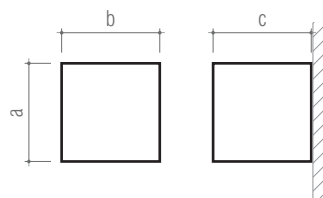

ref.	💡 (max. W)	💡	↔ (mm)			📦 kg	📦 (dm ³)
			a	b	c		
Baco 090	1x40 W	G9	90	90	90	0,500	0,9
Baco 120	1x60 W	G9	120	120	120	0,800	2,0
Baco 150	1x75 W	G9	150	150	150	1,160	3,9
	1x100 W	R7s					
Baco 200	1x75 W	E27 / G9	200	200	200	2,000	8,9
	1x150 W	R7s					