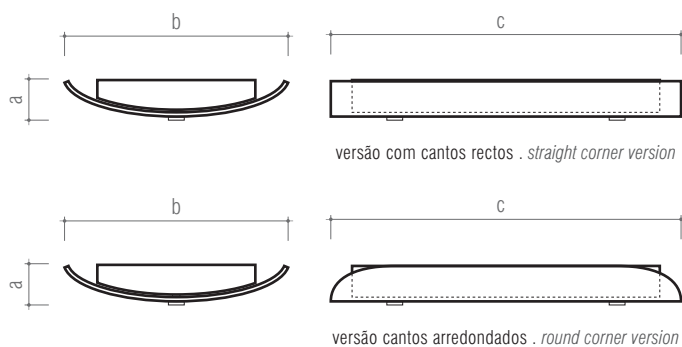

*Disponible en version avec diffuseur d'angles droits ou angles arrondis, et avec le diffuseur en verre avec fenêtre et sans fenêtre à l'endroit des lampes.*

ref.	X.		(mm)				
			a	b	c		
Royal - R	2x18 W	G13	67	246	737	3,370	13,4
Royal - C	2x18 W					3,260	