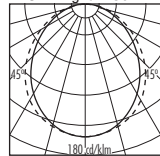

Skin Light 2x36W susp

Skin Light 2x36W

Skin T5 2x28W

X.	Light Bulb	a	b (mm)	c	kg	dm ³
2x14 W	G5	69	640	740	5,000	46,6
2x28 W			1250	1350	8,500	83,0
2x35 W			1550	1650	9,000	100,3
2x18 W	G13	69	640	740	5,000	46,6
2x36 W			1250	1350	9,000	83,0
2x58 W			1550	1650	10,000	100,3