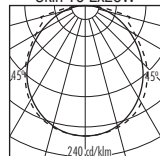

Skin Light 2x36W susp

Skin Light 2x36W

Skin T5 2x28W

X.	Light Bulb	a	b (mm)	c	kg	dm ³
2x14 W	G5	69	640	740	5,000	46,6
2x28 W			1250	1350	8,500	83,0
2x35 W			1550	1650	9,000	100,3
2x18 W	G13	69	640	740	5,000	46,6
2x36 W			1250	1350	9,000	83,0
2x58 W			1550	1650	10,000	100,3