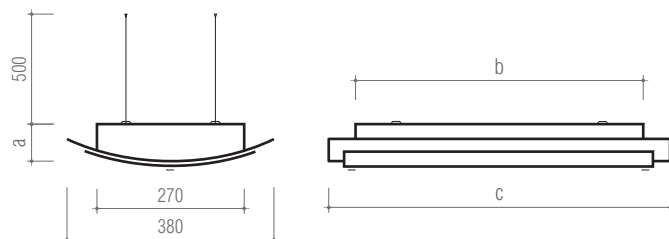

Skin Light 2x36W susp

Skin Light 2x36W

Skin T5 2x28W

X.	Light Bulb	a	b (mm)	c	kg	dm ³
2x14 W	G5	69	640	740	5,000	46,6
2x28 W			1250	1350	8,500	83,0
2x35 W			1550	1650	9,000	100,3
2x18 W	G13	69	640	740	5,000	46,6
2x36 W			1250	1350	9,000	83,0
2x58 W			1550	1650	10,000	100,3