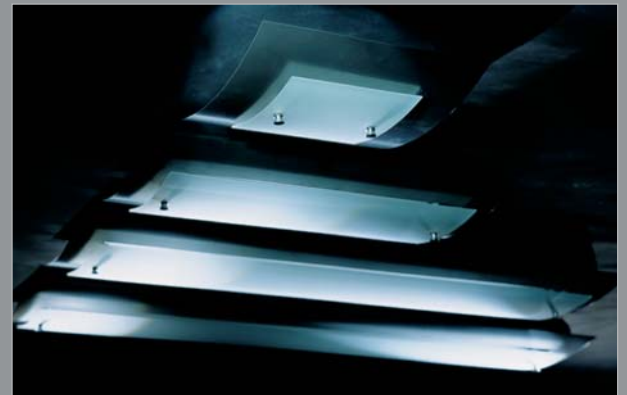

skinlight

Cada elemento de luminaria ha sido estudiado y proyectado para crear una imagen fuerte y uniforme, que acompaña y realza la ligereza de la superposición de diferentes planos curvos.

Chaque élément de ce luminaire a été étudié et développé pour créer une image forte et uniforme qui accompagne la souplesse de chevauchement des différents plans incurvés.

La designación Skinlight, denuncia la calidad de la ligereza como concepto primordial de esta luminaria. Con todo, esta no debe ser vista como un objeto pesado instalado en el techo, sino como un plano (piel) que lo reviste.

Las formas curvas extremadamente simples le dotan de ligereza y equilibrio a la pieza, los materiales y acabados reunidos, como el metal con el vidrio fosco, atribuyen una imagen fuerte, actual y adaptable a cualquier espacio.

Skinlight pretende ser más de que una fuente de luz, pretende retirar las luminarias de techo del anonimato al que normalmente están subyugadas, concediéndoles presencia y personalidad.

Colores de acabado estándar: gris hierro, blanco RAL 9016 y acero inox esmerilado. Tensores incluidos en las versiones de aplicación para colgar.