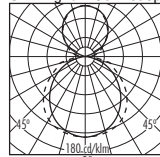

Skin Light 2x36W susp

Skin Light 2x36W

Skin T5 2x28W

X.	Light Bulb	a	b (mm)	c	kg	dm ³
2x14 W	G5	69	640	740	5,000	46,6
2x28 W			1250	1350	8,500	83,0
2x35 W			1550	1650	9,000	100,3
2x18 W	G13	69	640	740	5,000	46,6
2x36 W			1250	1350	9,000	83,0
2x58 W			1550	1650	10,000	100,3