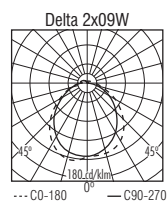

X.		(mm)		
		b	c	kg (dm <sup>3</sup> )
1x09 W		300	235	3,900 11,5
2x09 W	G23			4,000 11,5
4x09 W		404	339	7,300 19,4

230V/50Hz EN 60 598

960°C

IP20

IK05

Pedido : ref + acabados + potencia + extras

Commande : ref + finitions + puissance + extras