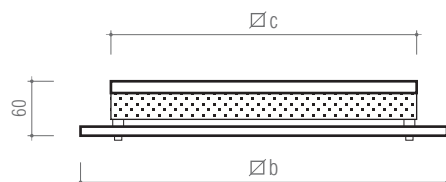

X.		(mm)		
		b	c	kg (dm <sup>3</sup> )
1x09 W		300	235	3,900 11,5
2x09 W	G23			4,000 11,5
4x09 W		404	339	7,300 19,4

230V/50Hz EN 60 598

960°C

IP20

IK05

Pedido : ref + acabados + potencia + extras

Commande : ref + finitions + puissance + extras