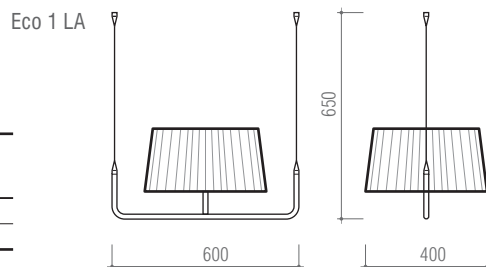

La tela en seda, de diferentes tonalidades a escoger, Beis, Beis Oscuro, Rojo y Negro- permite una fácil ubicación en cualquier ambiente. El acrílico opal es garantía de distinción, unido a los acabados metálicos disponibles que la convierte en una pieza de un valor incrementado.

Acabados metálicos standard: Negro mate RAL 9005, gris metalizado RAL 9006, o blanco mate RAL 9010. Existe una gran gama de acabados complementarios disponibles bajo consulta.

Simple o doble, acorde con el espacio al que se destina, es de fácil ubicación en cualquier espacio familiar o comercial.

Las sedas son una plusvalía para esta línea. Los matices que producen crean una atmósfera acogedora e intimista.

Le style moderne est à la base de la conception de ce modèle.

La toile en soie, de différentes couleurs au choix – Beige, Beige foncé, Rouge et Noir – permet un encadrement facile dans n'importe quelle ambiance. Le acrylique opalin associé aux finitions métalliques disponibles crée une ambiance distinguée.

Finitions métalliques standard: Noir mat RAL 9005, Gris métallisé RAL 9006, Blanc mat RAL 9010. Plusieurs articles de finition complémentaire sont disponibles.

Simple ou double, d'après l'endroit où il sera posé, cet appareil est d'encadrement facile en ambiance résidentielle ou hôtelière.

Les soies sont une plus-value de cette collection. Les nuances produites créent une atmosphère chaleureuse et intimiste.

ref.	X. (max)	E27	kg	(dm³)
Eco1 LA	1x40 W		1,8	91,7
Eco2 LA	2x40 W		3,2	252,2

otros acabados bajo consulta.
d'autres finitions disponibles sur consultation.

Pedido : ref + potencia + acabados
Commande : ref + puissance + finitions

Seleccionar acabados / sélectionner finitions :

- tela/toile : 91 / 92 / 93 / 94 / ?

- base metálica/base métallique : 05 / 06 / 02 / ?

Componentes no incluidos / Composants non fournis: Lámparas / ampoules