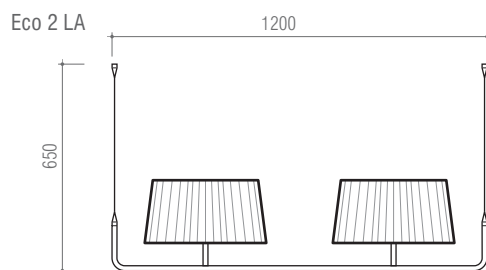

La tela en seda, de diferentes tonalidades a escoger, Beis, Beis Oscuro, Rojo y Negro- permite una fácil ubicación en cualquier ambiente. El acrílico opal es garantía de distinción, unido a los acabados metálicos disponibles que la convierte en una pieza de un valor incrementado.

Acabados metálicos standard: Negro mate RAL 9005, gris metalizado RAL 9006, o blanco mate RAL 9010. Existe una gran gama de acabados complementarios disponibles bajo consulta.

Simple o doble, acorde con el espacio al que se destina, es de fácil ubicación en cualquier espacio familiar o comercial.

Las sedas son una plusvalía para esta línea. Los matices que producen crean una atmósfera acogedora e intimista.

Le style moderne est à la base de la conception de ce modèle.

La toile en soie, de différentes couleurs au choix – Beige, Beige foncé, Rouge et Noir – permet un encadrement facile dans n'importe quelle ambiance. Le acrylique opalin associé aux finitions métalliques disponibles crée une ambiance distinguée.

Finitions métalliques standard: Noir mat RAL 9005, Gris métallisé RAL 9006, Blanc mat RAL 9010. Plusieurs articles de finition complémentaire sont disponibles.

Simple ou double, d'après l'endroit où il sera posé, cet appareil est d'encadrement facile en ambiance résidentielle ou hôtelière.

Les soies sont une plus-value de cette collection. Les nuances produites créent une atmosphère chaleureuse et intimiste.

ref.	X. (max)	E27	kg	(dm³)
Eco1 LA	1x40 W		1,8	91,7
Eco2 LA	2x40 W		3,2	252,2

otros acabados bajo consulta.
d'autres finitions disponibles sur consultation.

Pedido : ref + potencia + acabados
Commande : ref + puissance + finitions

Seleccionar acabados / sélectionner finitions :

- tela/toile : 91 / 92 / 93 / 94 / ?

- base metálica/base métallique : 05 / 06 / 02 / ?

Componentes no incluidos / Composants non fournis: Lámparas / ampoules