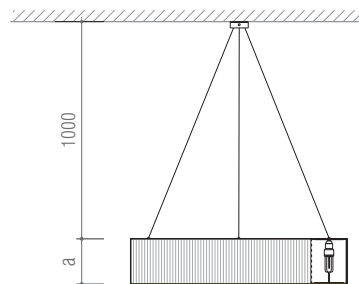

Presentando dimensiones considerables, esta luminaria es ideal para espacios de media y gran dimensión. El difusor en acrílico opalina en la parte inferior del aparato, permite obtener una luminosidad homogénea y suave en toda la área circundante, sugiriendo ambientes confortables, siendo posible obtener diferentes intensidades de iluminación en consonancia con la dimensión del cable de suspensión en acero inoxidable.

Vu sa taille, cette lampe est parfaite pour de moyens et grands espaces.

Le diffuseur en acrylique opaque de la partie inférieure de l'appareil permet d'obtenir une luminosité homogène et douce dans toute la pièce et suggère des ambiances confortables. Différentes intensités d'éclairage sont possibles en choisissant la taille du câble de suspension en acier inox.

ref.	X. (max)		(mm)		kg	dm ³
			a	b		
Galeria 800	6x11 W	E27	200	800	12,3	158,4
Galeria 1000	8x15 W		250	1000	16,0	297,0
Galeria 1200	16x15 W		1200	18,2	423,6	

otros acabados bajo consulta . d'autres finitions disponibles sur consultation.