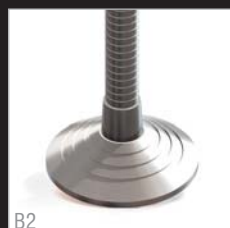

B2

Varias versiones están disponibles: seis terminales y tres bases decorativas. Otros diseños disponibles bajo consulta.

Plusieurs versions sont disponibles: six différents terminaux et trois bases décoratives. Autres modèles disponibles sur demande.