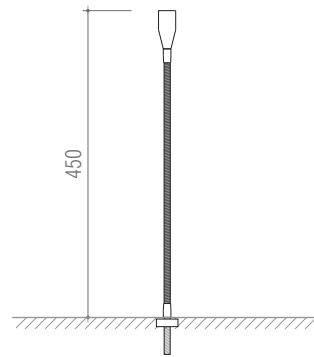

Lámpara de lectura en tubo flexible de acero inoxidable rayado, equipado con un led Blanco de 1,2 W y lente de apertura de cierre de luz de 25°.

Presenta la versatilidad de tener diferentes orientaciones de aplicación. Su uso es siempre por medio de un espigón que se encuentra encastrado en la superficie donde se asienta, estando rematado por su respectiva base.

Su luz focalizada y orientable es indicada como luz de lectura.

Acabados standard disponible, cromado, acero rayado y dorado. Existe una amplia gama de acabados complementarios disponibles bajo consulta.

El aparato sólo queda completo con una aplicación de un driver o transformador en las proximidades.

Lampe de lecture conçue en tube flexible d'acier inox brossé, équipée avec un LED blanc 1,2W et une lentille d'ouverture de lumière de 25°.

La versatilité de ce produit permet différentes orientations d'application. L'application est toujours effectuée avec un piton fixé dans la surface où la lampe est posée, le tout caché par la base.

Sa lumière focalisée et orientable est la plus indiquée comme lumière de lecture.

Finitions standard disponibles: chromé, acier brossé et Doré. Plusieurs articles de finition complémentaire sont disponibles.

L'appareil ne sera complet qu'avec l'application d'un driver à proximité.