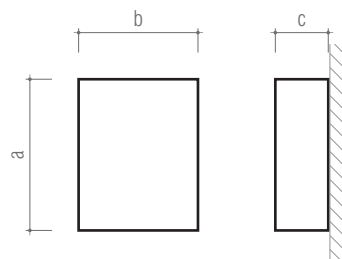

Conjunto de luminarias de pared que proporcionan ambientes acogedores.

La luz indirecta es ideal para espacios reducidos. La multiplicación de sus unidades encaja a la perfección para la aplicación en corredores y grandes salones. La diversidad de tamaños y colores son esenciales para el fácil emplazamiento en cualquier espacio. La ligereza y resistencia de la tela difusora permite una durabilidad inigualable, disimulando la base de fijación a la pared. Los colores Standard disponibles son Perc 91 (blanco), Perc 247 (naranja), Perc 725 (azul), Perc 120 (rojo) y Perc 437 (verde). Otras telas disponibles bajo consulta.

La lumière indirecte est idéale pour de petits espaces. Sa multiplication s'encadre parfaitement dans les couloirs ou grands salons. La diversité de taille et de couleurs est essentielle à l'encadrement facile dans tous les endroits. La légèreté et la résistance de la toile permettent une durabilité considérable, tout en cachant la base de fixation au mur. Les couleurs standard disponibles sont: Perc 91 (Blanc), Perc 247 (Orange), Perc 725 (Bleu), Perc 120 (Rouge) et Perc 437 (Vert). D'autres toiles sont disponibles sur consultation.

Ses formes géométriques les rendent versatiles et la couleur de la lumière est déterminante dans ce genre d'ambiance.

ref.	X.		(mm)			kg	dm ³
			a	b	c		
Flex Pq	1x16 W		300	150	120	1,000	7,6
Flex Md	1x21 W	E27	300	250	120	1,500	12,1
Flex Gr	1x21 W		500	250	120	2,000	19,7