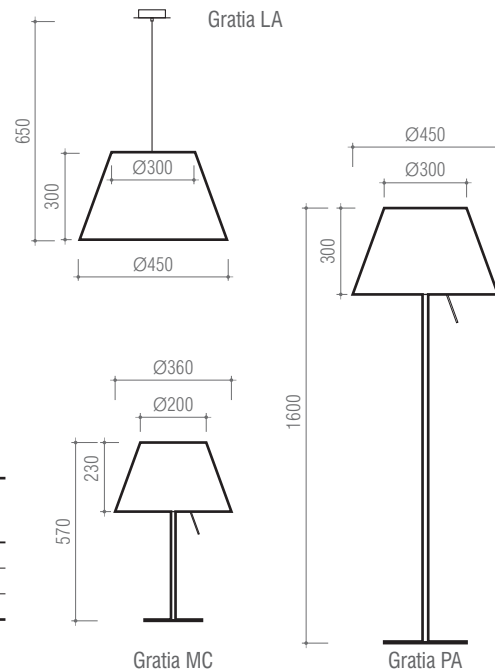

Con dimensiones considerables, esta luminaria se presenta como ideal para la iluminación de grandes espacios.

Las telas en Rafi 002 (Rafia) proporcionan una difusión de luz sombría y simultáneamente abundante. El acabado en acero inoxidable rayado ofrece a esta luminaria un carácter de modernidad y de fácil aplicación decorativa.

Con interruptor incluido para ambas versiones.

Avec ses grandes dimensions, cette lampe est idéale pour éclairer de grands espaces.

Les toiles en Rafi 002 (Rafia) apportent une diffusion de lumière sobre et simultanément abondante. La finition en acier inox brossé donne à cette lampe un caractère moderne et de facile encadrement décoratif.

L'interrupteur est inclus dans les deux versions.

ref.	X. (max)			
Gratia MC	1x60 W	E27	3,3	28,4
Gratia PA	1x100 W		5,1	173,6
Gratia LA	1x100 W		1,1	36,0

otros acabados bajo consulta.
d'autres finitions disponibles sur consultation.