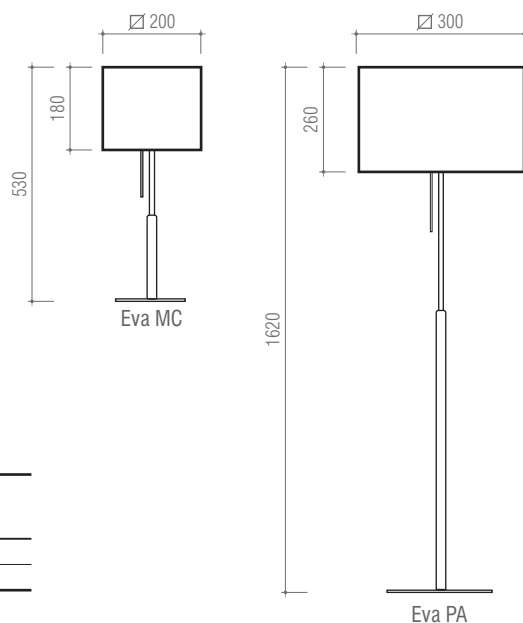

Hotel Eva - Faro

La línea EVA sorprende con sus elegantes formas cuadradas, basadas en una estructura plana de acero inoxidable, que le dota de solidez y elegancia.

La aplicación de las telas en Scal 101 (Beije) o Schintz Blanco facilita la tarea de equilibrar la luz, y proporciona ambiente intimista y acogedor en dimensiones moderadas.

El acabado de acero es agradable al tacto, y facilita la ubicación en cualquier espacio decorativo. Con interruptor incluido para ambas versiones.

La colección EVA sorprend con ses élégantes formes carrées et sa structure lisse en acier inox, qui lui procure de l'élégance et de la robustesse.

ref.	X. (max)			
Eva MC	1x60 W	E27	2,2	30,0
Eva PA	1x100 W		6,4	165

otros acabados bajo consulta.
d'autres finitions disponibles sur consultation.

Pedido : ref + potencia + acabados

Commande : ref + puissance + finitions