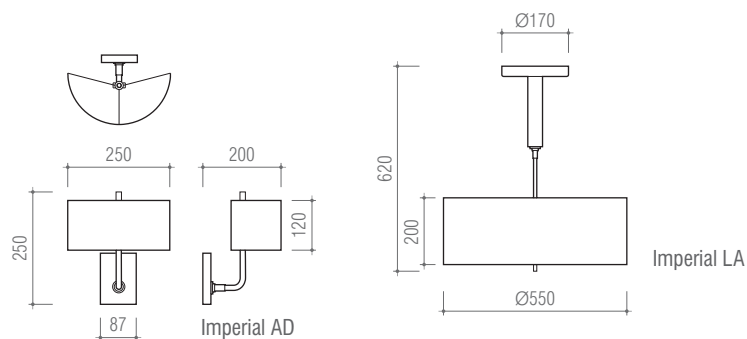

Familia de luminarias compuesta por cinco elementos, basado en un estilo contemporáneo, de fácil colocación y enmarcado en espacios residenciales y comerciales. Compuesto por abatjour sobre un cuerpo metálico con acabado cromado y con contraste negro mate, es una luminaria intemporal. La cálida luz que emana de esta luminaria convierte el ambiente en muy acogedor y pleno de confort. La luminaria Imperial combina la solidez y el vacío, el Negro Mate de la base metálica y la luminosidad de las telas en Schintz Branco, Scal 101 (Beige) o Schintz Negro.

Existe una amplia gama de acabados complementarios disponibles sobre consulta.

Interruptor incluido en versiones de pie alto y de lámpara de sobremesa.

Ensemble de luminaires composé par cinq éléments de style contemporain, d'installation facile et un encadrement idéal pour habitations et espaces commerciaux. L'ensemble est composé par un abat-jour posé sur un corps métallique de finition chromée qui contraste avec l'utilisation de peinture noire mat.

La lumière chaude qui émane de cette lampe crée une ambiance chaleureuse et pleine de confort.

La lampe Imperial combine la robustesse et le vide, le noir mat de la base métallique et la luminosité des toiles en Schintz Blanc, Scal 101 (Beige) ou Schintz Noire.

Plusieurs articles de finition complémentaire sont disponibles.

L'interrupteur est inclus dans les versions lampe sur pied et lampe de chevet.

ref.	X. (max)	⚡	⚙
Imperial MC	2x25 W		☐
Imperial AD	2x25 W	G9	⊕
Imperial MG	2x40 W		☐
Imperial PA	2x40 W	E27	⊕
Imperial LA	2x60 W		⊕

otros acabados bajo consulta.
d'autres finitions disponibles sur consultation.

Pedido : ref + potencia + acabados

Commande : ref + puissance + finitions

Seleccionar acabados / sélectionner finitions :

- tela/toile : 80 / 81 / 82 / ?

- base metálica/base métallique : 09 / 05 / ?

Componentes no incluidos / Composants non fournis: Lámparas / ampoules