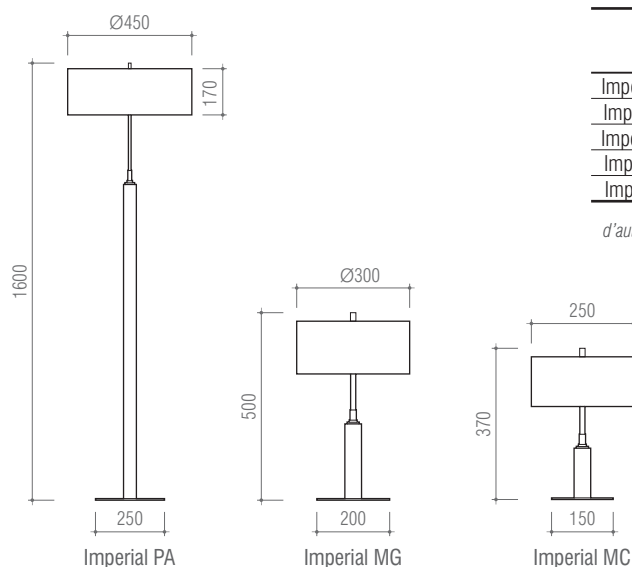

Familia de luminarias compuesta por cinco elementos, basado en un estilo contemporáneo, de fácil colocación y enmarcado en espacios residenciales y comerciales. Compuesto por abatjour sobre un cuerpo metálico con acabado cromado y con contraste negro mate, es una luminaria intemporal. La cálida luz que emana de esta luminaria convierte el ambiente en muy acogedor y pleno de confort. La luminaria Imperial combina la solidez y el vacío, el Negro Mate de la base metálica y la luminosidad de las telas en Schintz Branco, Scal 101 (Beige) o Schintz Negro.

Existe una amplia gama de acabados complementarios disponibles sobre consulta.

Interruptor incluido en versiones de pie alto y de lámpara de sobremesa.

Ensemble de luminaires composé par cinq éléments de style contemporain, d'installation facile et un encadrement idéal pour habitations et espaces commerciaux. L'ensemble est composé par un abat-jour posé sur un corps métallique de finition chromée qui contraste avec l'utilisation de peinture noire mat.

La lumière chaude qui émane de cette lampe crée une ambiance chaleureuse et pleine de confort.

La lampe Imperial combine la robustesse et le vide, le noir mat de la base métallique et la luminosité des toiles en Schintz Blanc, Scal 101 (Beige) ou Schintz Noire.

Plusieurs articles de finition complémentaire sont disponibles.

L'interrupteur est inclus dans les versions lampe sur pied et lampe de chevet.

ref.	X. (max)	⚡	⚙
Imperial MC	2x25 W		☐
Imperial AD	2x25 W	G9	⊕
Imperial MG	2x40 W		☐
Imperial PA	2x40 W	E27	⊕
Imperial LA	2x60 W		⊕

otros acabados bajo consulta.
d'autres finitions disponibles sur consultation.

Pedido : ref + potencia + acabados

Commande : ref + puissance + finitions

Seleccionar acabados / sélectionner finitions :

- tela/toile : 80 / 81 / 82 / ?

- base metálica/base métallique : 09 / 05 / ?

Componentes no incluidos / Composants non fournis: Lámparas / ampoules